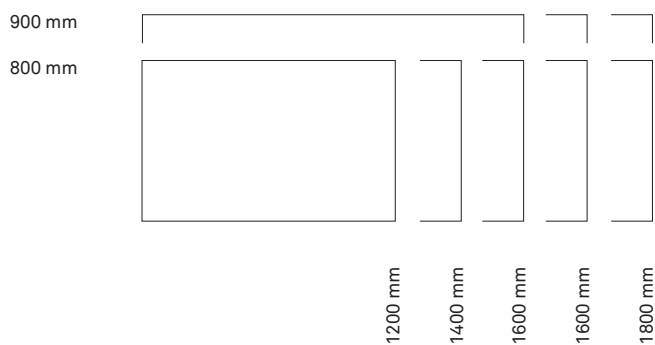

LO[®]

LO[®] Pure[®]
Fiche produit

Assortiment

LO

En matière de prix, LO Pure, la table assis/debout pour les bureaux, résiste à la concurrence des fournisseurs étrangers grâce à une qualité éprouvée et une production suisse. LO Pure présente les caractéristiques suivantes: sobriété par la fonctionnalité et respect de toutes les normes pertinentes pour le bureau.