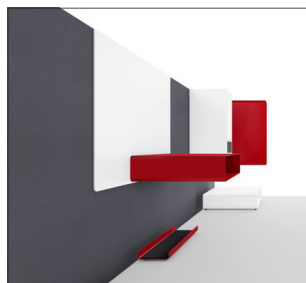

Paroi cache-vue «formfleece»

Paroi cache-vue «screen»

Rangement A4 horizontal

Rangement A4 vertical

Paroi magnétique petite / Paroi magnétique grande

Bac à crayons

Paroi cache-vue «function»

Box classeur pour paroi

Box haut avec tiroir pour paroi

Box long pour paroi

Panneau magnétique

Panneau magnétique avec casier A4

Panneau magnétique avec bac à crayons

Casier de table A4 à emplir

Multiprise de table avec T13

Garantie