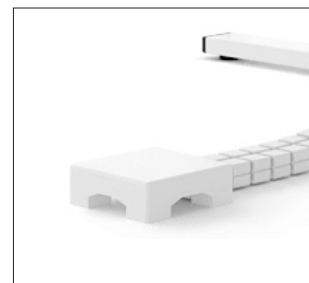

Détails

LO

Ligne sobre mais détails convaincants: organe de commande, bac à crayons, support CPU, option de nivellement ou canal à câbles. Différents boîtiers avec tresse de masse permettent une alimentation électrique simplifiée et une réduction du smog électromagnétique de plus de 65 %.

Organe de commande «montée/descente»

Organe de commande «montée/descente avec affichage de la hauteur»

Organe de commande «Memory»

Canal à câbles pivotant

Support de CPU

Nivellement

Chaîne de câbles

Embout

Aimant support destiné à la chaîne de câble

Multiprise Desk 2

Boîtier d'alimentation

Bac à crayons pivotants

Bac à crayons pivotants

Système anti-collision «plus»

Organisation

Sans calme, pas de concentration. Sans système, pas d'ordre. Au choix, trois parois cache-vue efficaces d'un point de vue acoustique, synonymes de concentration, d'ordre et d'individualité et équipés des éléments d'organisation adaptés.