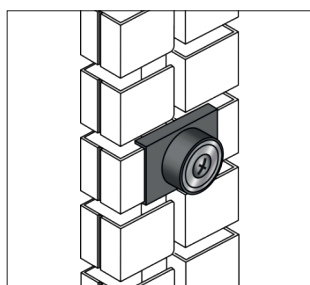

Organe de commande «montée/descente»

Organe de commande «montée/descente avec affichage de la hauteur»

Organe de commande «Memory»

Canal à câbles pivotant

Support de CPU

Nivellement

Chaîne de câbles

Embout

Aimant support destiné à la chaîne de câble

Multiprise Desk 2

Boîtier d'alimentation

Bac à crayons pivotants

Bac à crayons pivotants

Système anti-collision «plus»

Organisation

Sans calme, pas de concentration. Sans système, pas d'ordre. Au choix, trois parois cache-vue efficaces d'un point de vue acoustique, synonymes de concentration, d'ordre et d'individualité et équipés des éléments d'organisation adaptés.