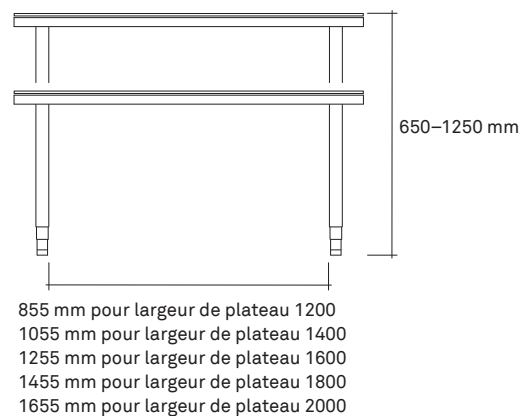

LO[®]

LO[®] Pure[®]
Fiche produit

Assortiment

LO

En matière de prix, LO Pure, la table assis/debout pour les bureaux, résiste à la concurrence des fournisseurs étrangers grâce à une qualité éprouvée et une production suisse. LO Pure présente les caractéristiques suivantes: sobriété par la fonctionnalité et respect de toutes les normes pertinentes pour le bureau.