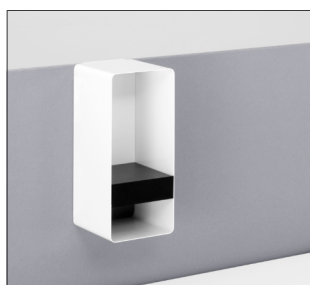

Paroi cache-vue «formfleece»

Paroi cache-vue «screen»

Rangement A4 horizontal

Rangement A4 vertical

Paroi magnétique petite / Paroi magnétique grande

Bac à crayons

Paroi cache-vue «function»

Box classeur pour paroi

Box haut avec tiroir pour paroi

Box long pour paroi

Panneau magnétique

Panneau magnétique avec casier A4

Panneau magnétique avec bac à crayons

Casier de table A4 à emplir

Multiprise de table avec T13

Garantie