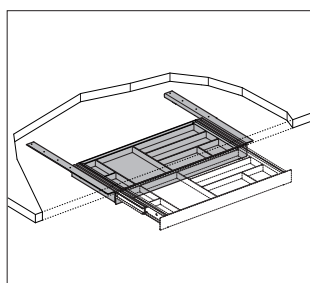

Organe de commande «montée/descente»

Organe de commande «montée/descente avec affichage de la hauteur»

Organe de commande «Memory»

Canal à câbles pivotant

Support de CPU

Nivellement

Chaîne de câbles

Embout

Aimant support destiné à la chaîne de câble

Multiprise Desk 2

Boîtier d'alimentation

Bac à crayons pivotants

Bac à crayons pivotants

Système anti-collision «plus»

Organisation

Sans calme, pas de concentration. Sans système, pas d'ordre. Au choix, trois parois cache-vue efficaces d'un point de vue acoustique, synonymes de concentration, d'ordre et d'individualité et équipés des éléments d'organisation adaptés.

Paroi cache-vue «formfleece»

Paroi cache-vue «screen»

Rangement A4 horizontal

Rangement A4 vertical

Paroi magnétique petite / Paroi magnétique grande

Bac à crayons

Paroi cache-vue «function»

Box classeur pour paroi

Box haut avec tiroir pour paroi

Box long pour paroi

Panneau magnétique

Panneau magnétique avec casier A4

Panneau magnétique avec bac à crayons

Casier de table A4 à emplir

Multiprise de table avec T13

Garantie