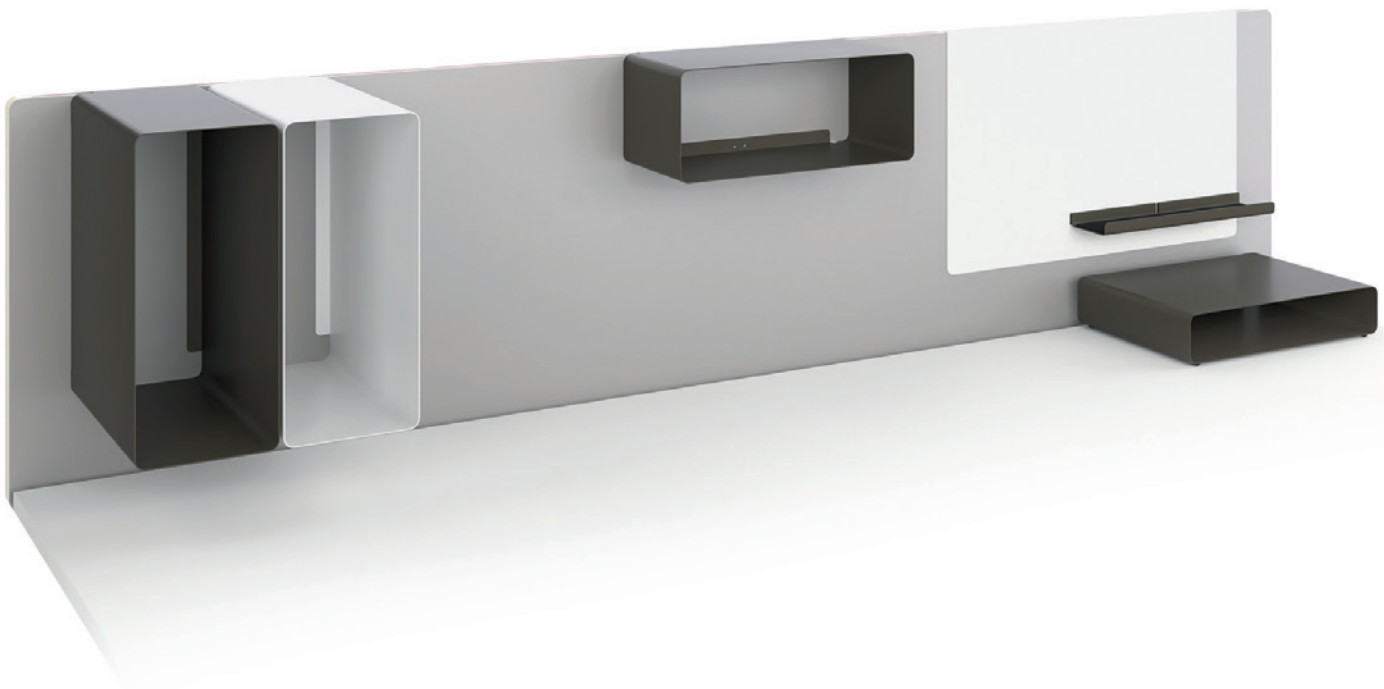

«Formfleece» organisation wall
Parete attrezzata «Formfleece»

Wall/table modules. To each his own.

The «function» and «screen» organiser systems ensure that stationery and other items all have their own homes. The organiser room dividers are available in a range of widths. In terms of the wall and table modules themselves, a wide range of organisational tools is available – from wall boxes to desk dishes.

Moduli da parete/tavolo. A ciascuno il suo.

Grazie ai sistemi di organizzazione «function» e «screen», gli utensili trovano il loro giusto posto. Le pareti organizzative sono disponibili in varie larghezze. I moduli da parete e da tavolo sono disponibili in un ampio assortimento, in grado di assicurare l'ordine desiderato: dal box da parete alla vaschetta da tavolo.

«Function» organisation wall
Parete attrezzata «Function»