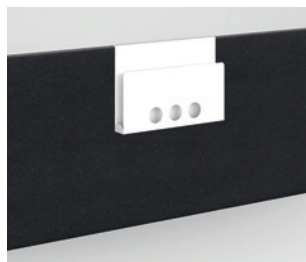

Magnetic wall
Parete magnetica

Magnetic wall with A4 tray
Parete magnetica con scomparto A4

Magnetic wall with dish
Parete magnetica con vaschetta

A4 desk tray (for stacking)
Scomparto da tavolo A4 impilabile

Desk tray with power socket
Vano da tavolo con presa elettrica

«Screen» organisation wall
Parete attrezzata «Screen»

Horizontal A4 tray
Vassoio A4 orizzontale

Vertical A4 tray
Vassoio A4 verticale

Pen tray
Vassoio portapenne