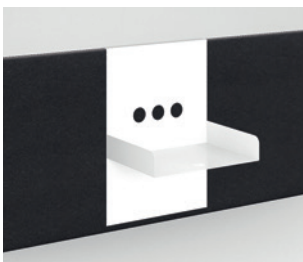

Magnetic wall
Parete magnetica

Magnetic wall with A4 tray
Parete magnetica con scomparto A4

Magnetic wall with dish
Parete magnetica con vaschetta

A4 desk tray (for stacking)
Scomparto da tavolo A4 impilabile

Desk tray with power socket
Vano da tavolo con presa elettrica

«Screen» organisation wall
Parete attrezzata «Screen»

Horizontal A4 tray
Vassoio A4 orizzontale

Vertical A4 tray
Vassoio A4 verticale

Pen tray
Vassoio portapenne