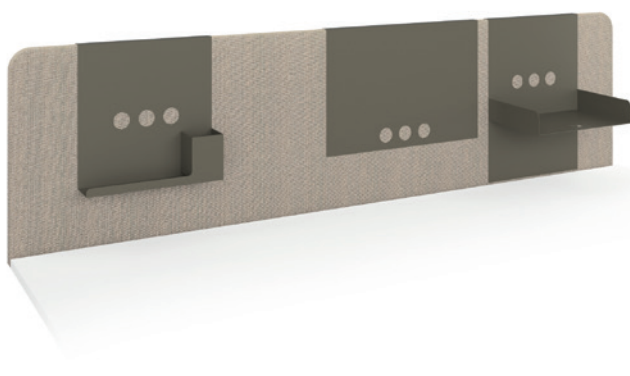

«Screen» organisation wall
Parete attrezzata «Screen»