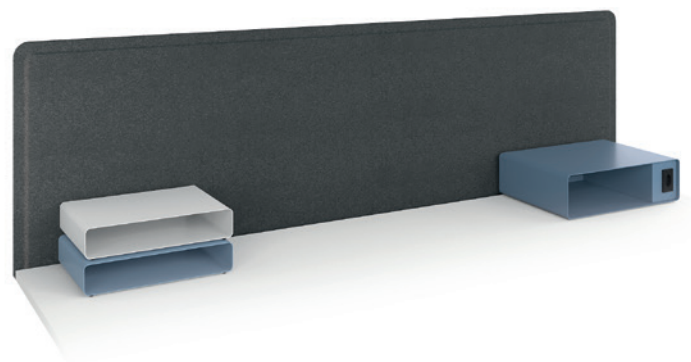

Wall/table modules. To each his own.

The «function» and «screen» organiser systems ensure that stationery and other items all have their own homes. The organiser room dividers are available in a range of widths. In terms of the wall and table modules themselves, a wide range of organisational tools is available – from wall boxes to desk dishes.

Moduli da parete/tavolo. A ciascuno il suo.

Grazie ai sistemi di organizzazione «function» e «screen», gli utensili trovano il loro giusto posto. Le pareti organizzative sono disponibili in varie larghezze. I moduli da parete e da tavolo sono disponibili in un ampio assortimento, in grado di assicurare l'ordine desiderato: dal box da parete alla vaschetta da tavolo.