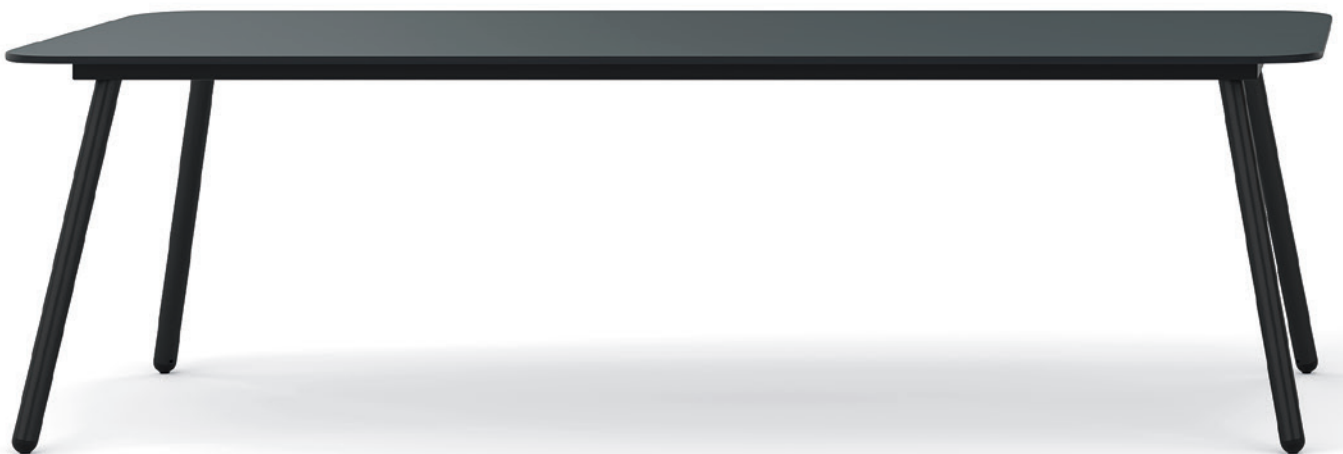

Il successo attraverso il design: percorsi illimitati verso l'unicità

Un tocco di colore per la caffetteria oppure la variante acciaio e legno per la zona clienti: LO Merge dona carattere a qualunque stile di arredamento. Con LO Merge non ci sono limiti alle possibilità di allestimento. Dalle sottostrutture delicate ma robuste, alla configurazione della forma del piano della scrivania fino al profilo dei bordi coordinato nell'estetica: la versatilità di LO Merge combina con originalità materiale, forma e design, senza tuttavia subordinare in alcun modo i dettagli funzionali al disegno complessivo. Un'elettrificazione ben studiata assicura che l'aspetto complessivo, sia al di sopra che al di sotto del tavolo, tenga fede ai più alti standard estetici grazie a una semplice gestione dei cavi. Inoltre, grazie all'utilizzo di alianti è possibile spostare senza fatica e con delicatezza anche tavoli di grandi dimensioni su pavimenti in cemento o addirittura in parquet e moquette di alta qualità.