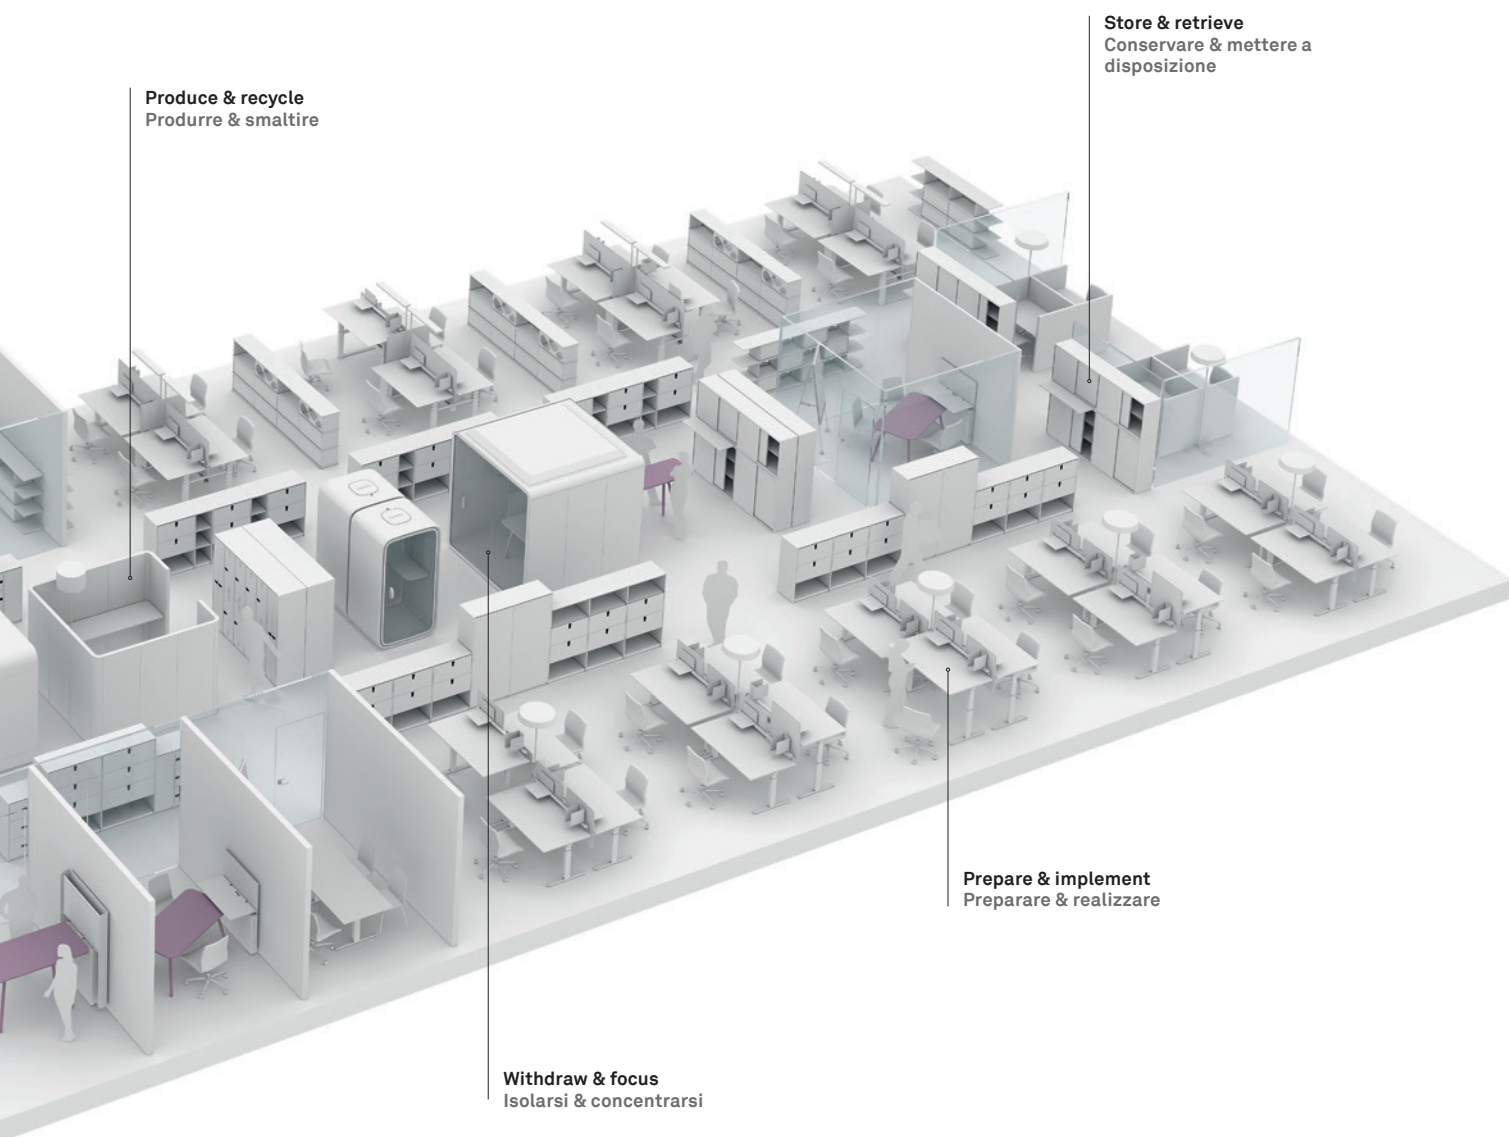

The zones in a strong workplace

Smart multizone interior design concepts are one of the keys to corporate success. It's how you create the optimum working environment for your personnel. An environment that nurtures productivity for all different tasks, different situations, and different individuals with different needs. That's why Lista Office LO came up with the "Flow Work" zone model. We work with our clients to get a big picture view of their current business needs and draw up a framework for integrating a tailored mix of zones for focused work, relaxation areas, and meeting points.

Le zone di un ambiente di lavoro efficiente

Le soluzioni intelligenti di arredamenti plurizona sono una variabile importante nell'algoritmo del successo di ogni azienda, poiché queste garantiscono che collaboratrici e collaboratori possano svolgere le proprie mansioni nell'ambiente di lavoro più adatto alla situazione e alle rispettive esigenze. Grazie al modello a zone Flow Work di Lista office LO si valuta con i clienti l'attuale situazione lavorativa, adottando un approccio olistico, e si crea l'ambiente di pianificazione per la realizzazione di un mix ideale e personalizzato di zone di lavoro, di incontro e di relax.