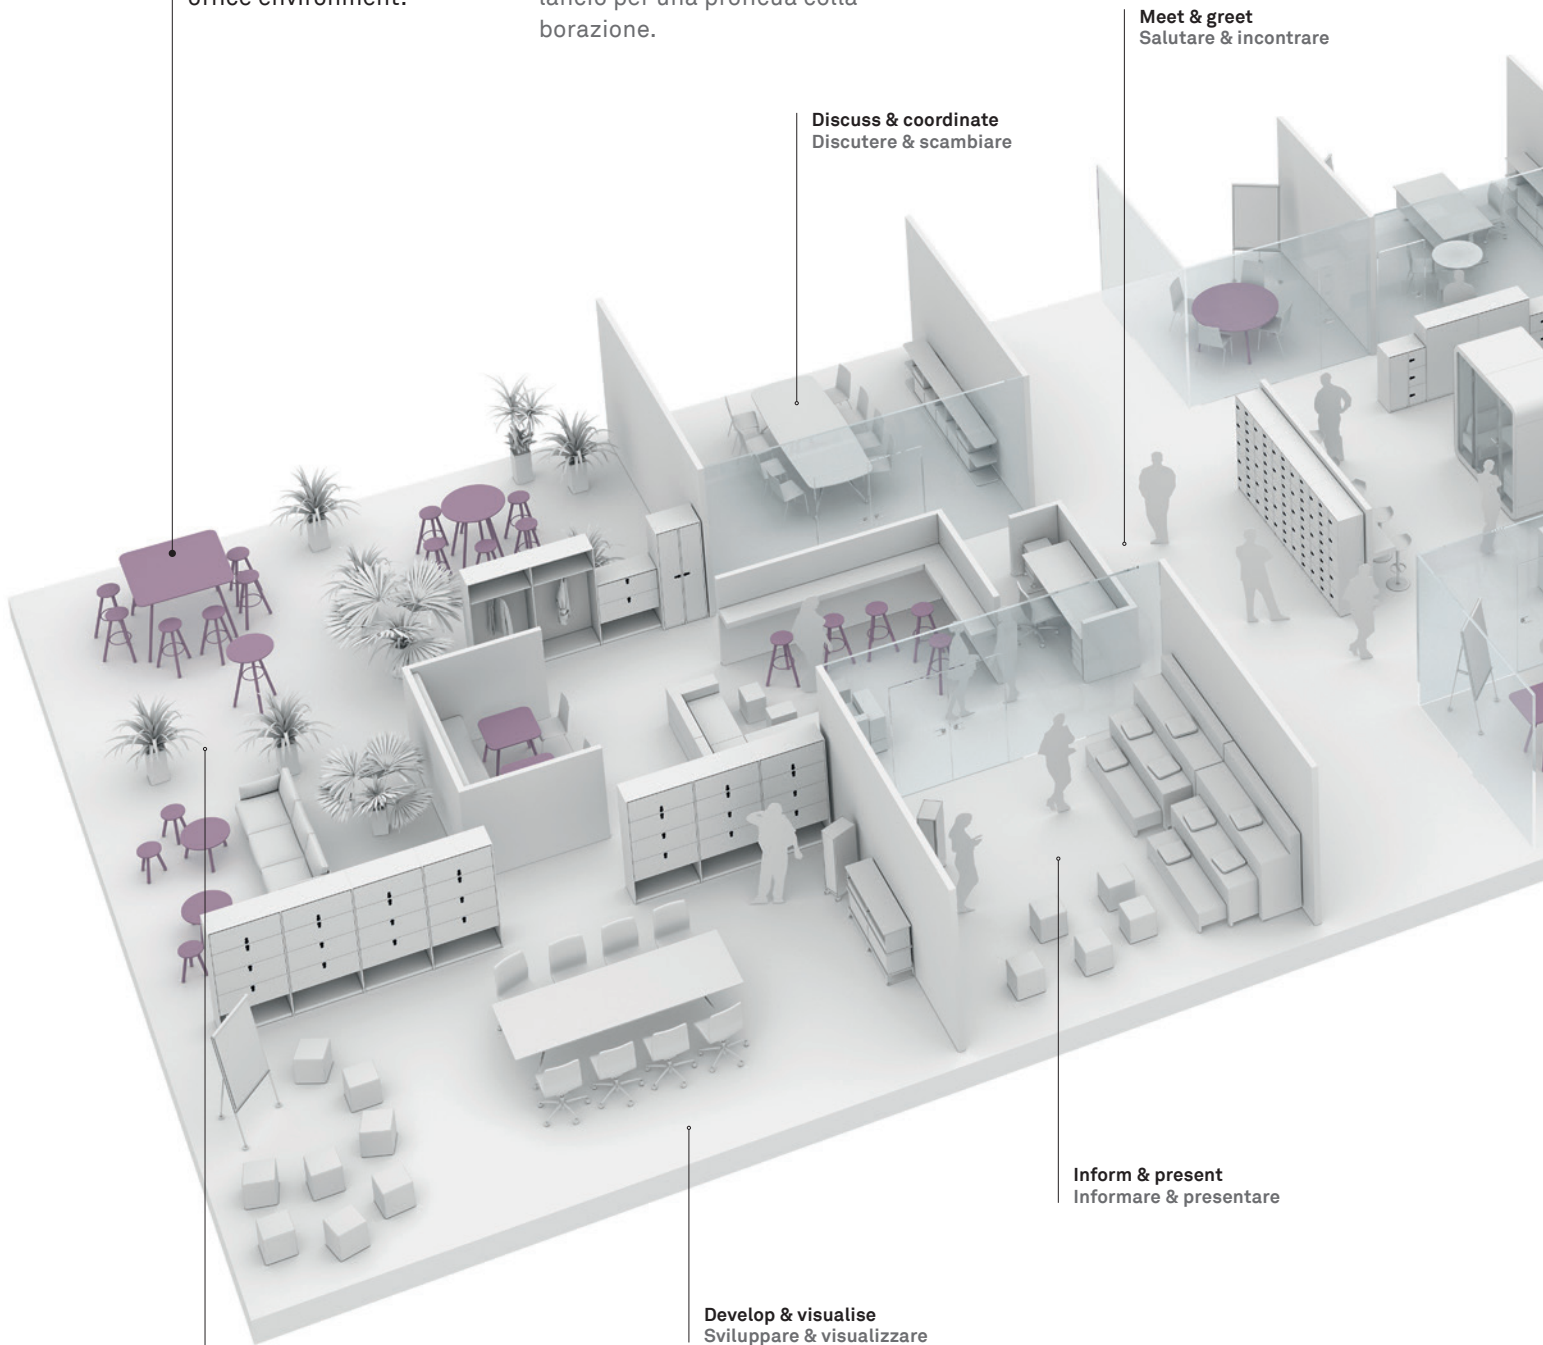

LO Merge

Communication is intrinsic to everything we do. And the flexibility of LO Merge is ideal for fostering inspiring communication and acting as a springboard to successful teamwork in any office environment.

LO Merge

La comunicazione è parte preponderante della nostra vita. Grazie alle sue variazioni, LO Merge fornisce a chiunque in ufficio la cornice perfetta per uno scambio stimolante e costituisce il trampolino di lancio per una proficua collaborazione.

Chat & relax
Condividere & rilassarsi

Develop & visualise
Sviluppare & visualizzare

Discuss & coordinate
Discutere & scambiare

Meet & greet
Salutare & incontrare

Inform & present
Informare & presentare