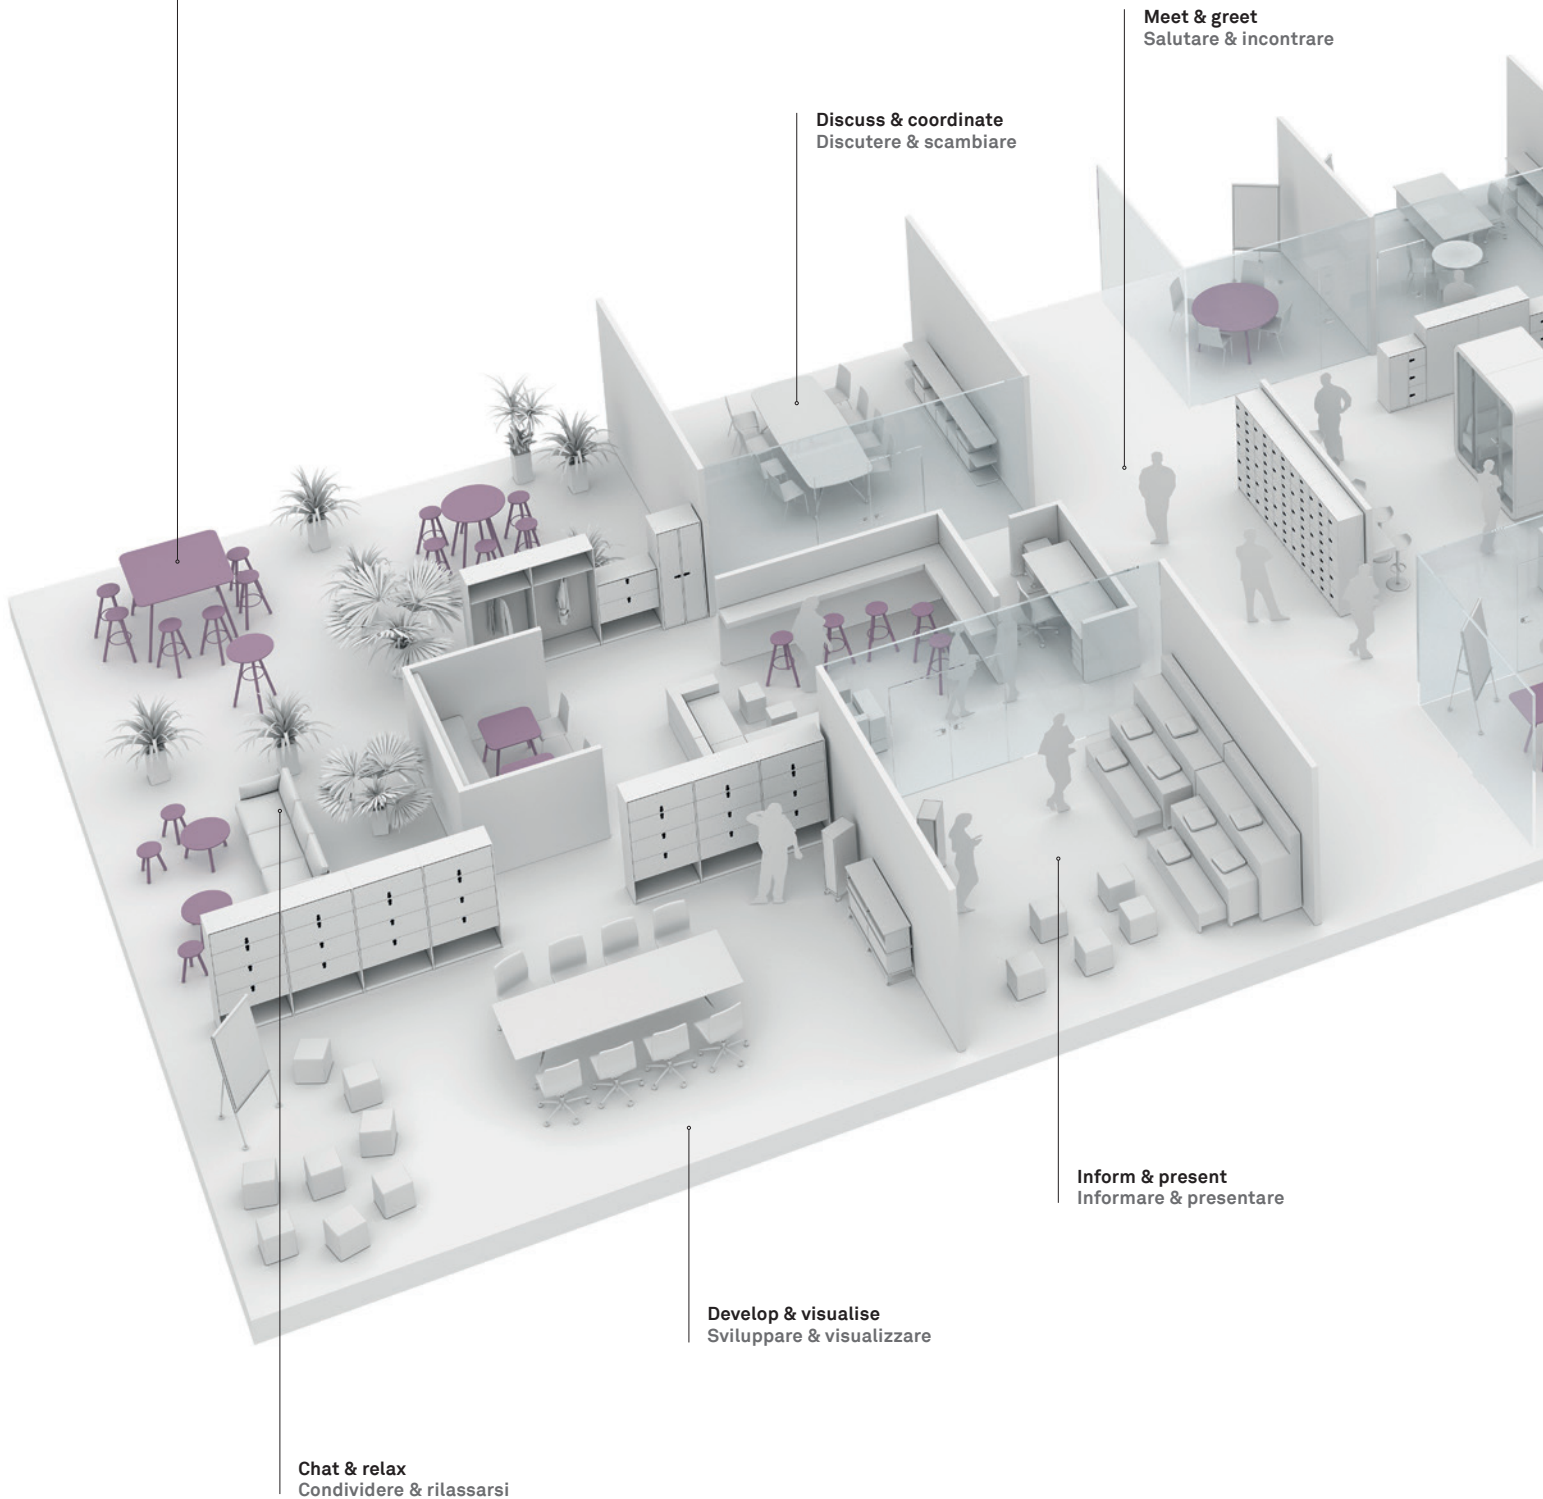

LO Merge

Communication is intrinsic to everything we do. And the flexibility of LO Merge is ideal for fostering inspiring communication and acting as a springboard to successful teamwork in any office environment.

LO Merge

La comunicazione è parte preponderante della nostra vita. Grazie alle sue variazioni, LO Merge fornisce a chiunque in ufficio la cornice perfetta per uno scambio stimolante e costituisce il trampolino di lancio per una proficua collaborazione.