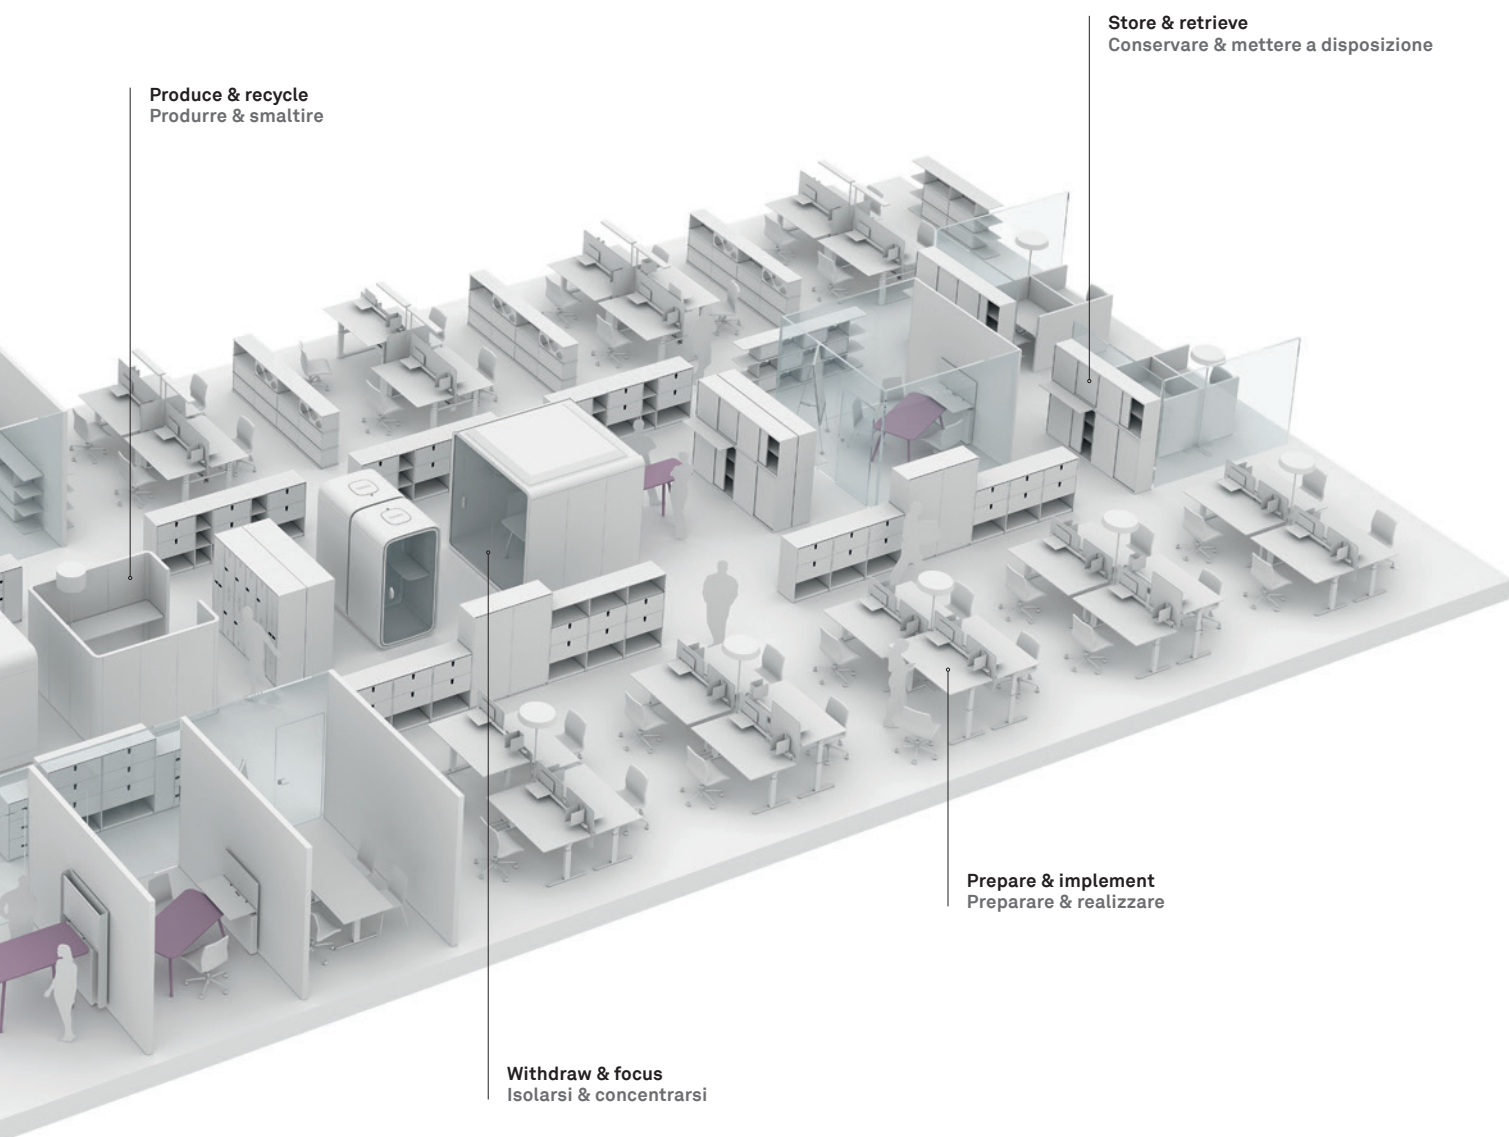

The zones in a strong workplace

Smart multizone interior design concepts are one of the keys to corporate success. It's how you create the optimum working environment for your personnel. An environment that nurtures productivity for all different tasks, different situations, and different individuals with different needs. That's why Lista Office LO came up with the "Flow Work" zone model. We work with our clients to get a big picture view of their current business needs and draw up a framework for integrating a tailored mix of zones for focused work, relaxation areas, and meeting points.

Le zone di un ambiente di lavoro efficiente

Le soluzioni intelligenti di arredamenti plurizona sono una variabile importante nell'algoritmo del successo di ogni azienda, poiché queste garantiscono che collaboratrici e collaboratori possano svolgere le proprie mansioni nell'ambiente di lavoro più adatto alla situazione e alle rispettive esigenze. Grazie al modello a zone Flow Work di Lista office LO si valuta con i clienti l'attuale situazione lavorativa, adottando un approccio olistico, e si crea l'ambiente di pianificazione per la realizzazione di un mix ideale e personalizzato di zone di lavoro, di incontro e di relax.