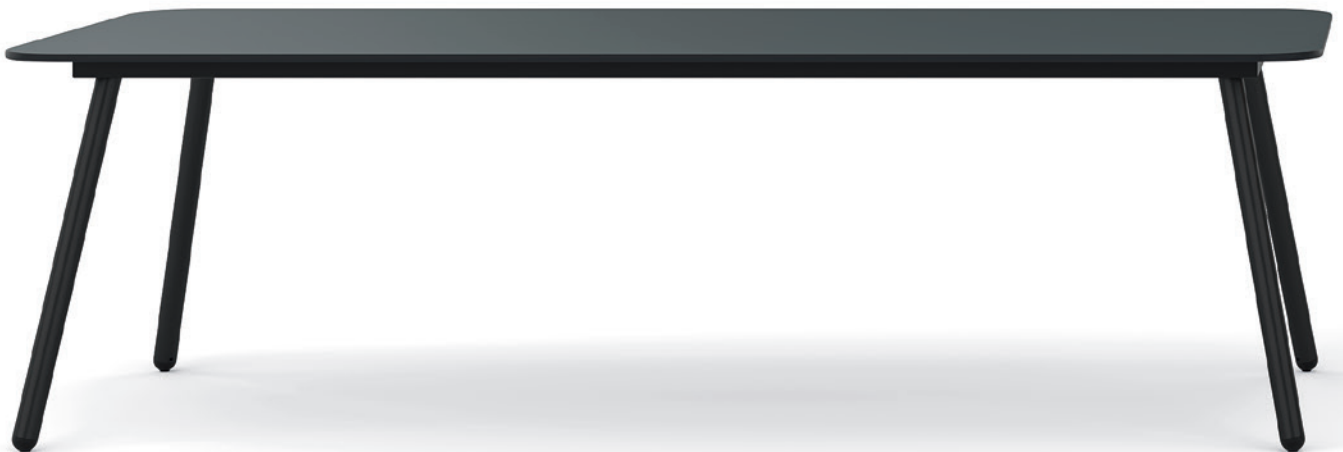

Dabei stehen die funktionellen Details dem grossen Ganzen in keiner Weise nach. Eine durchdachte Elektrifizierung stellt mittels einfachem Kabelmanagement sicher, dass die Gesamtoptik sowohl auf als auch unter dem Tisch höchsten ästhetischen Ansprüchen genügt. Mittels Bodengleitern lassen sich überdies selbst grosse Tische mühelos und schonend auf Beton oder gar hochwertigen Parkett- und Teppichböden verschieben.

Succès par la conception : Des chemins illimités vers l'unicité

Qu'il s'agisse de mettre un accent de couleur dans la cafétéria ou de donner un aspect acier-bois raffiné dans la zone-client: LO Merge se montre sous son meilleur jour dans chaque concept d'ameublement. Parce qu'en effet, les possibilités de création de LO Merge sont illimitées. Du piètement filigrane, mais stable, à la forme du plateau de la table en passant par l'esthétique des chants, le concept polyvalent de LO Merge associe de manière exceptionnelle le matériau à la forme et au design.

Et en aucun cas les détails fonctionnels ne sont inférieurs à l'ensemble. Grâce à une gestion simple du câblage, l'électrification bien pensée garantit que l'aspect général répond aux plus grandes exigences esthétiques, aussi bien sur que sous la table. Grâce à leurs patins, même les grandes tables peuvent être déplacées sans effort et en douceur sur du béton ou même sur des parquets et moquettes de qualité.

LO Merge mit Stahlfuss
LO Merge avec pied en acier