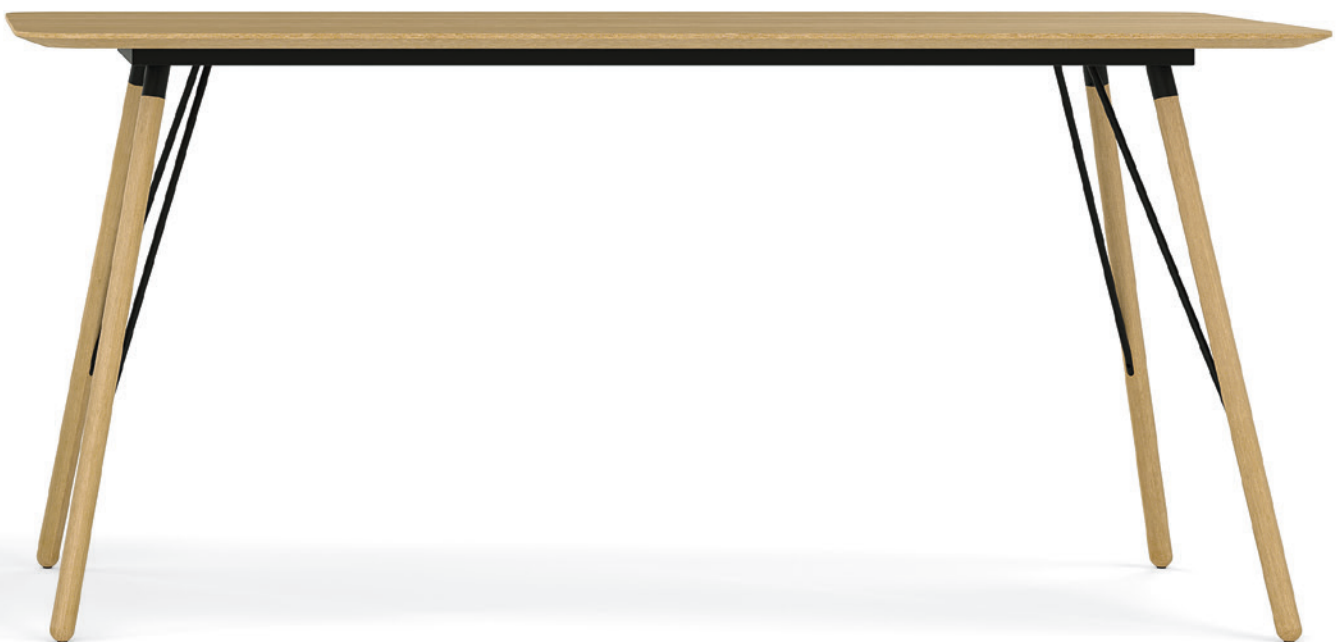

LO Merge Stehtisch mit Holzfüsse
Table haute LO Merge avec pieds en bois