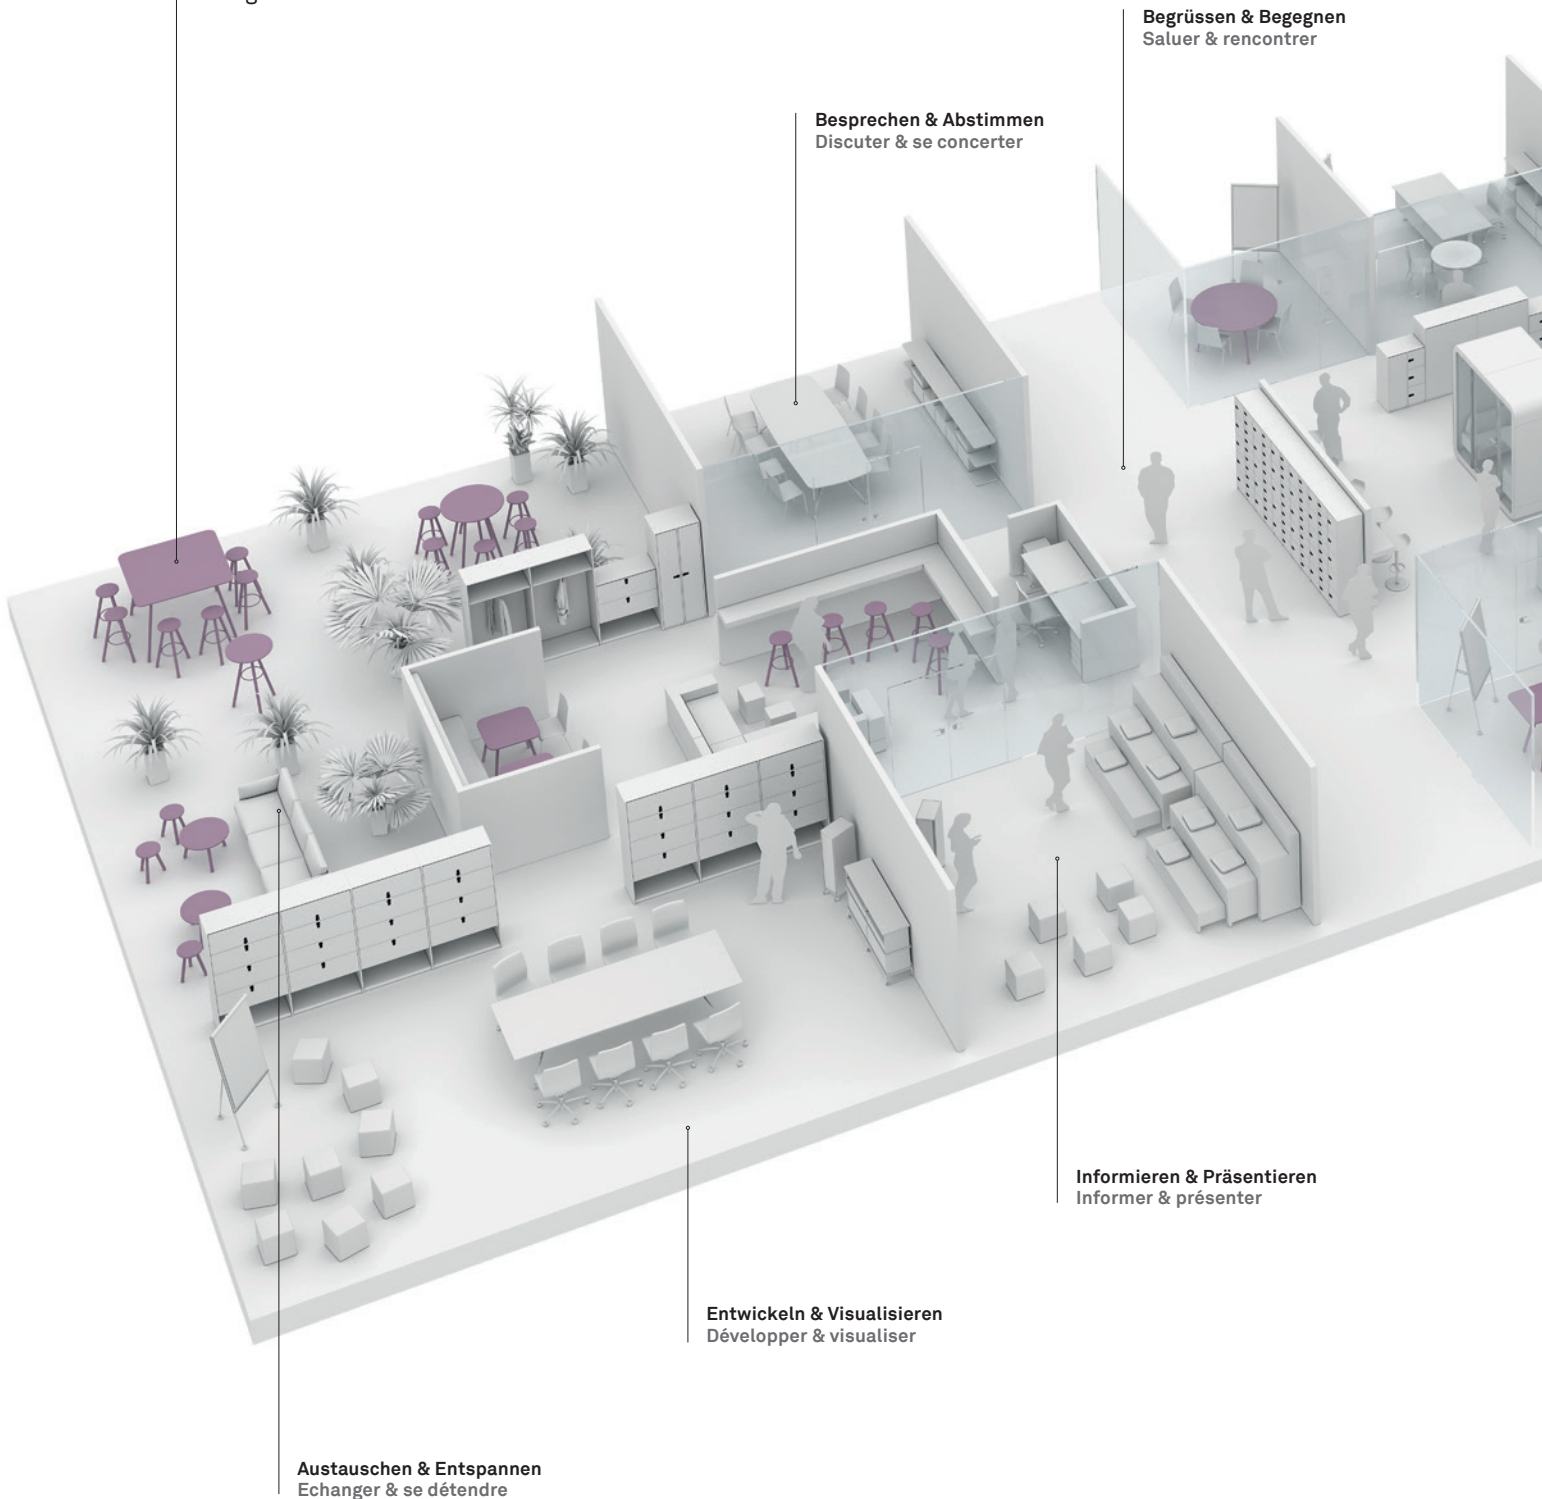

LO Merge

Kommunikation ist das halbe Leben. Durch dessen Variabilität bietet LO Merge Menschen in jeder Office-zone den perfekten Rahmen für einen motivierenden Austausch und das Sprungbrett für eine erfolgreiche Zusammenarbeit.

LO Merge

La communication, c'est la moitié de la vie. La variabilité de LO Merge offre aux personnes de chaque zone de bureau le cadre parfait pour un échange motivant, ainsi qu'un tremplin pour une collaboration réussie.