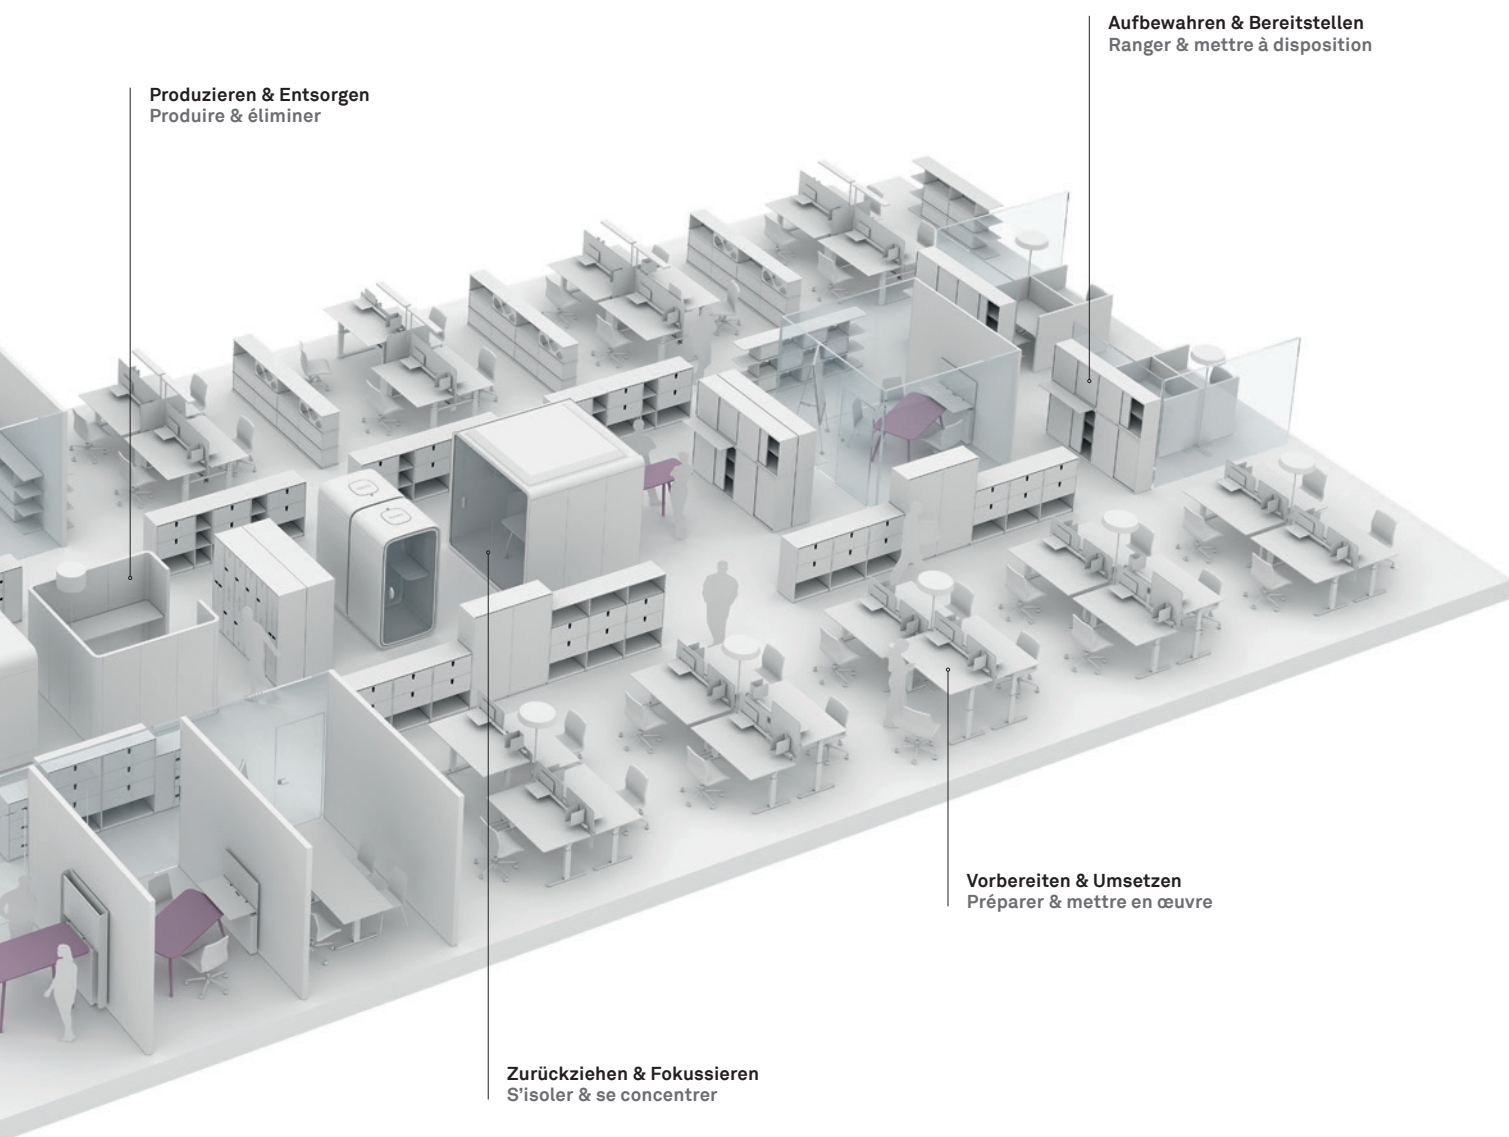

Die Zonen einer starken Arbeitswelt

Intelligente Multizonen-Möblierungskonzepte sind ein wichtiger Bestandteil jedes Firmenerfolgs. Denn damit wird gewährleistet, dass Mitarbeiter:innen ihre Aufgaben je nach Situation und Anforderung in dem für sie optimalen Arbeitsumfeld erledigen können. Das Zonenmodell Flow Work von Lista Office LO betrachtet gemeinsam mit den Kunden holistisch die aktuelle Arbeitssituation und schafft das Planungsumfeld für den idealen, individuell zugeschnittenen Mix aus Arbeits-, Rückzugs- und Begegnungszonen.

Les zones d'un univers de travail performant

Les concepts de mobilier multizones intelligents constituent un élément important de la réussite de toute entreprise. Cela permet ainsi de garantir que les collaborateurs et collaboratrices puissent réaliser leurs missions dans l'environnement de travail qui leur convient le mieux, en fonction de la situation et des contraintes. Le modèle de zones Flow Work de Lista Office LO prend en compte, en concertation avec les clients, la situation de travail actuelle dans sa globalité et crée le contexte pour la combinaison idéale et personnalisée de zones de travail, de besoin de s'isoler et de rencontre.