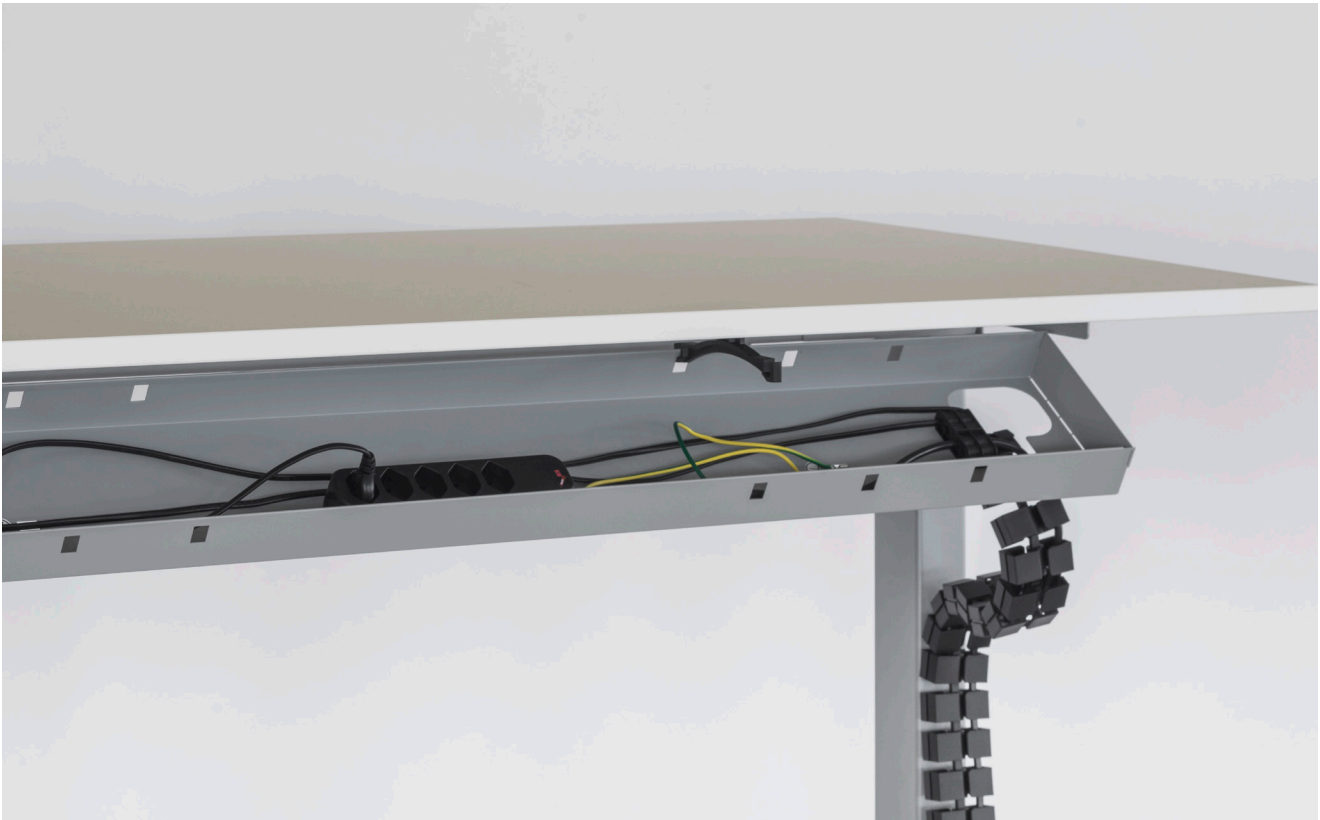

### Steckerboxen

Integriert im Kabelkanal der LO Tischsysteme sorgen die Steckerboxen für eine einfache Stromzufuhr. Die Elektromog-Belastung wird mittels herausgeführter Erdungslitze um mehr als 65 % reduziert. Dank integriertem Überstromschutz erfüllen alle Steckerboxen die Elektornorm SEV1011:2009/A1:2012. Die Messungen wurden von einem externen Elektrobiologen durchgeführt.

### Desk 2

Die modular aufgebaute Steckdosenleiste wurde für die flexible Nutzung im Büro, in Besprechungsräumen, im Home-Office oder für das Desk-Sharing konzipiert. Desk 2 lässt sich mit integrierten Haltewinkeln platzsparend, schnell und einfach an der Tischplatte befestigen – ohne Beschädigung. Die Anschlusskabel werden durch den abnehmbaren Sichtschutz rückseitig abgedeckt.

### **Power Frame / Power Frame Cover**

Die kompakte Lösung für den integrierten und leicht zugänglichen Stromanschluss. Raumsparende Abmessungen in Kombination mit hochwertigem, zeitlosem Design eröffnen nahezu grenzenlose Anwendungsmöglichkeiten. Power Frame Cover verfügt über eine formschöne Aluminium-Abdeckung, welche Stromanschlüsse vor Staub und Schmutz schützt.

## Twist

Twist überzeugt durch modernes und schlichtes Design. Der raffinierte Drehverschluss bietet einen einfachen und schnellen Zugang zu Strom- und Datenanschlüssen und lässt sich ebenso elegant wieder schliessen. Die chrom matte Oberfläche integriert sich optimal in jede Platte.