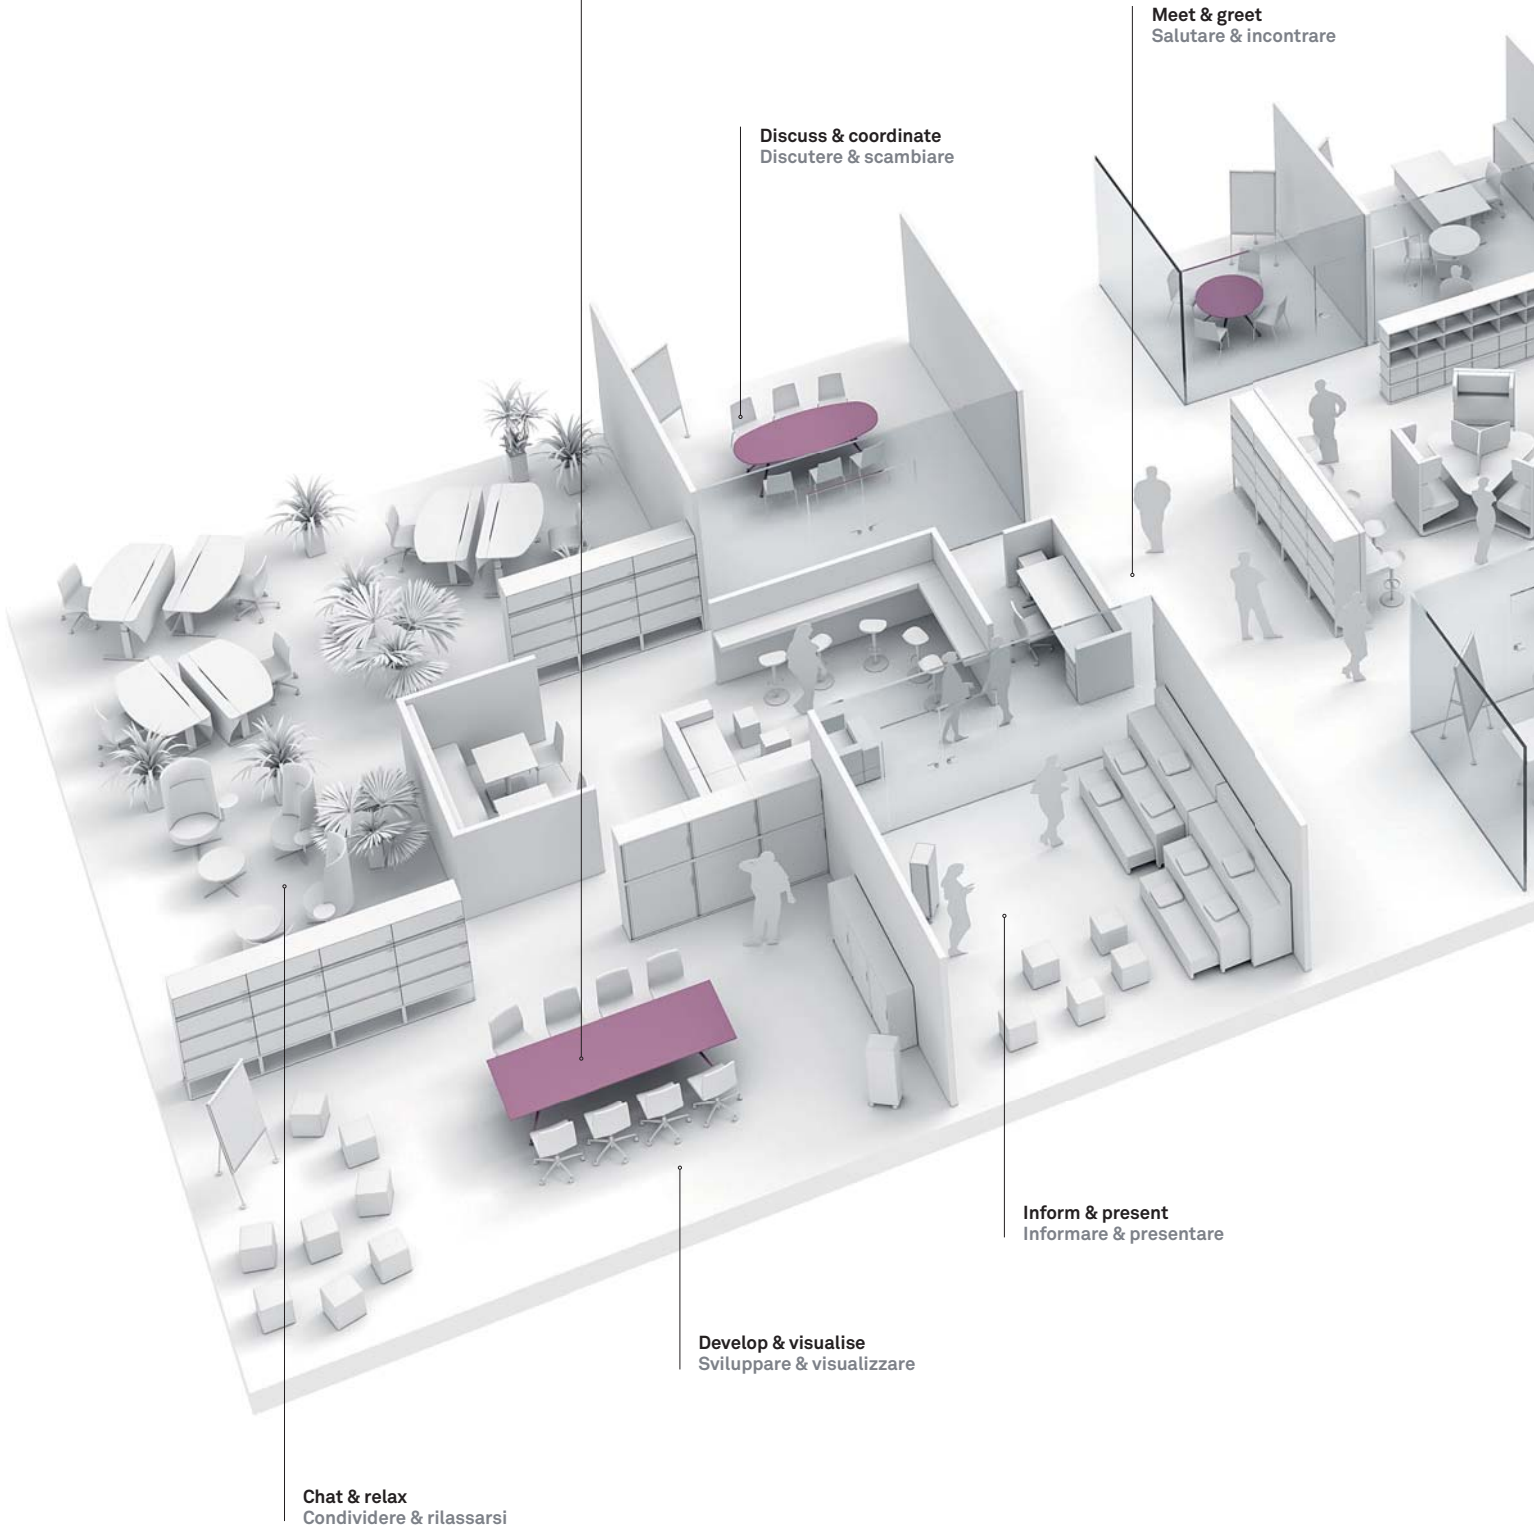

Design: greutmann bolzern designstudio

LO

Bring team spirit to your meetings

Perfect conditions for working in harmony: LO D11 creates stylish meeting and discussion zones in your office that transform teamwork into team success. Round or square, curved or oval, big or small – Lista Office LO's table solution creates ideal spaces for meetings and conferences.

Riunioni con spirito di squadra

Impulsi per un'interazione ottimale: in ufficio LO D11 crea zone di incontro e di scambio ricche di stile, dove il lavoro di squadra si trasforma in successo di squadra. Rotondi o con angoli, con lati curvi oppure ovali, grandi o piccoli – i tavoli di Lista Office LO creano l'ambiente ideale per riunioni e conferenze.

LO D11
Strong meeting space, strong
teamwork: LO D11 invites
people to work together.

LO D11
Efficiente luogo d'incontro, efficiente
lavoro di squadra: LO D11 invita alla
collaborazione.

Meet & greet
Salutare & incontrare

Le zone di un ambiente di lavoro efficiente

Aumentare la produttività, ridurre i costi, suscitare entusiasmo: l'intelligente concetto di multizona contribuisce attivamente al successo. Il modello a zone Flow Work di Lista Office LO aumenta il valore aggiunto in quanto accresce la libertà di scelta dei dipendenti e consente di svolgere tutte le attività nell'ambiente più idoneo. Inoltre LO D11 dà vita a zone meeting in cui riunioni e conferenze sfociano sempre in un successo di squadra.