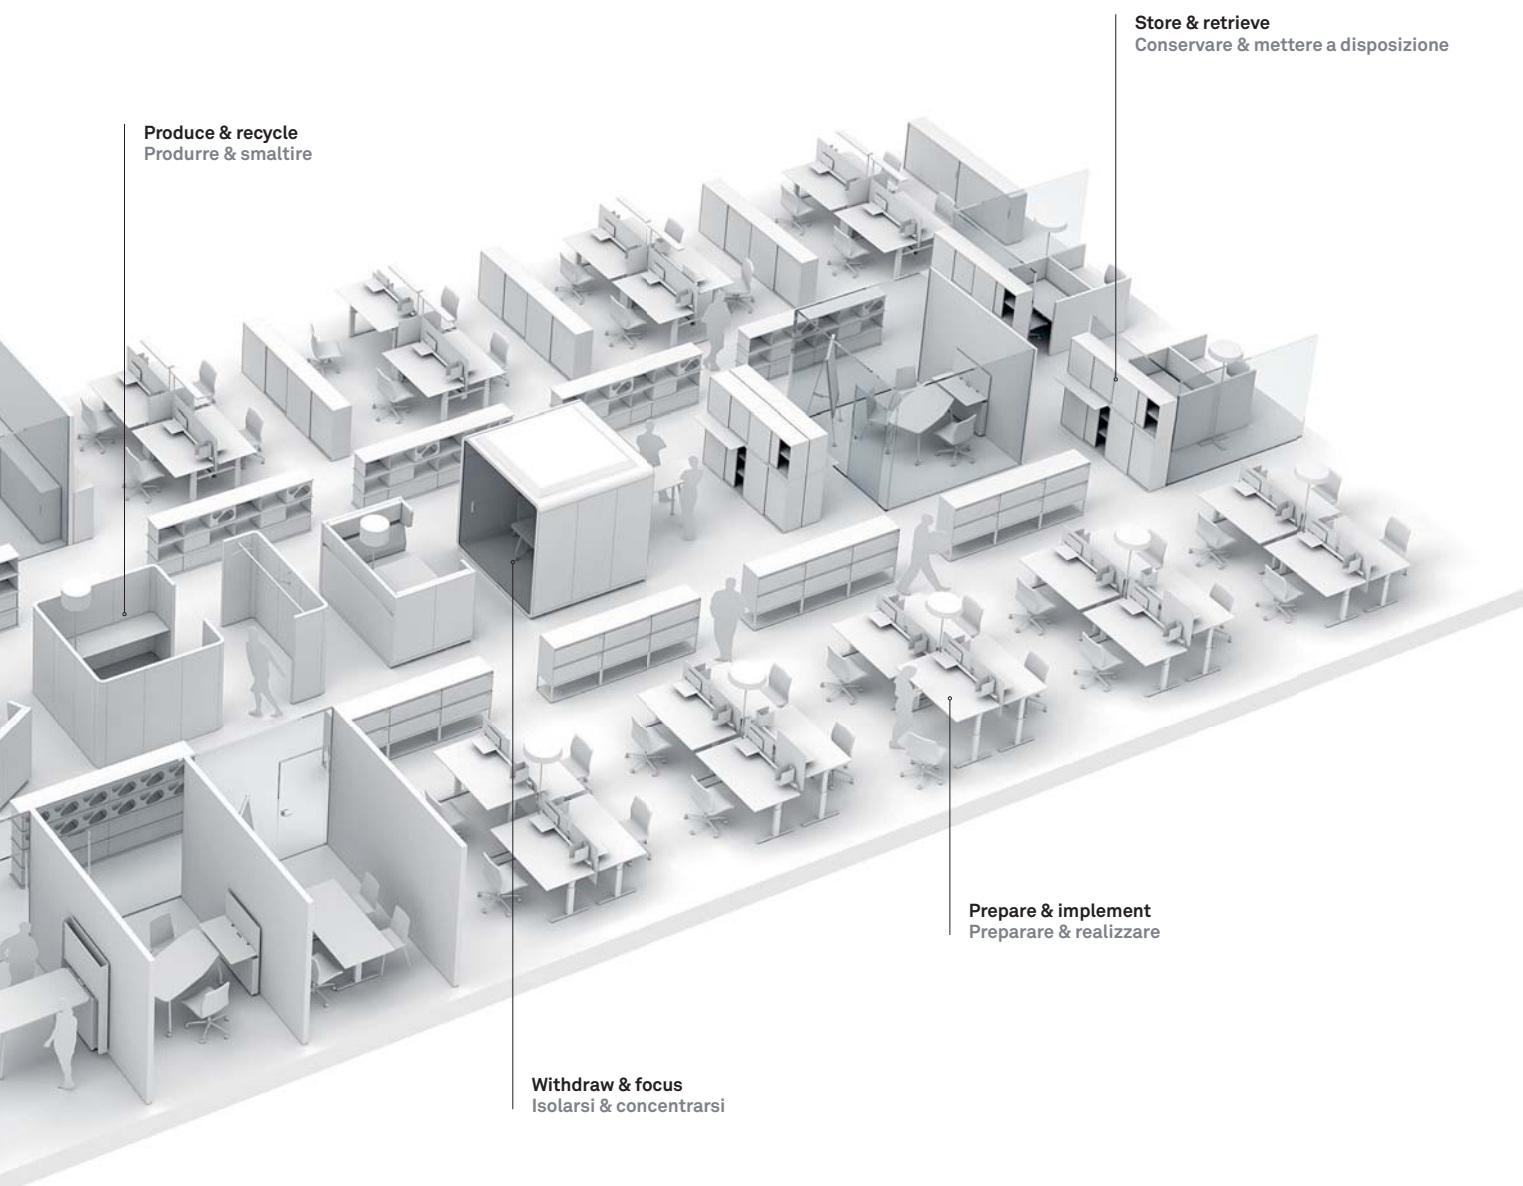

Riunioni con spirito di squadra

Impulsi per un'interazione ottimale: in ufficio LO D11 crea zone di incontro e di scambio ricche di stile, dove il lavoro di squadra si trasforma in successo di squadra. Rotondi o con angoli, con lati curvi oppure ovali, grandi o piccoli – i tavoli di Lista Office LO creano l'ambiente ideale per riunioni e conferenze.

LO D11
Strong meeting space, strong
teamwork: LO D11 invites
people to work together.

LO D11
Efficiente luogo d'incontro, efficiente
lavoro di squadra: LO D11 invita alla
collaborazione.

Meet & greet
Salutare & incontrare

Discuss & coordinate
Discutere & scambiare

Inform & present
Informare & presentare

Develop & visualise
Sviluppare & visualizzare

Chat & relax
Condividere & rilassarsi

The zones in a strong workplace

Improved productivity, reduced costs, increased motivation: smart multizone concepts actively contribute to a company's success. The zone model Flow Work from Lista Office LO creates added value by giving employees more freedom of choice, ensuring that all tasks are completed in an ideal environment. LO D11 also creates meeting zones where every meeting and conference ends in success for the whole team.

Le zone di un ambiente di lavoro efficiente

Aumentare la produttività, ridurre i costi, suscitare entusiasmo: l'intelligente concetto di multizona contribuisce attivamente al successo. Il modello a zone Flow Work di Lista Office LO aumenta il valore aggiunto in quanto accresce la libertà di scelta dei dipendenti e consente di svolgere tutte le attività nell'ambiente più idoneo. Inoltre LO D11 dà vita a zone meeting in cui riunioni e conferenze sfociano sempre in un successo di squadra.