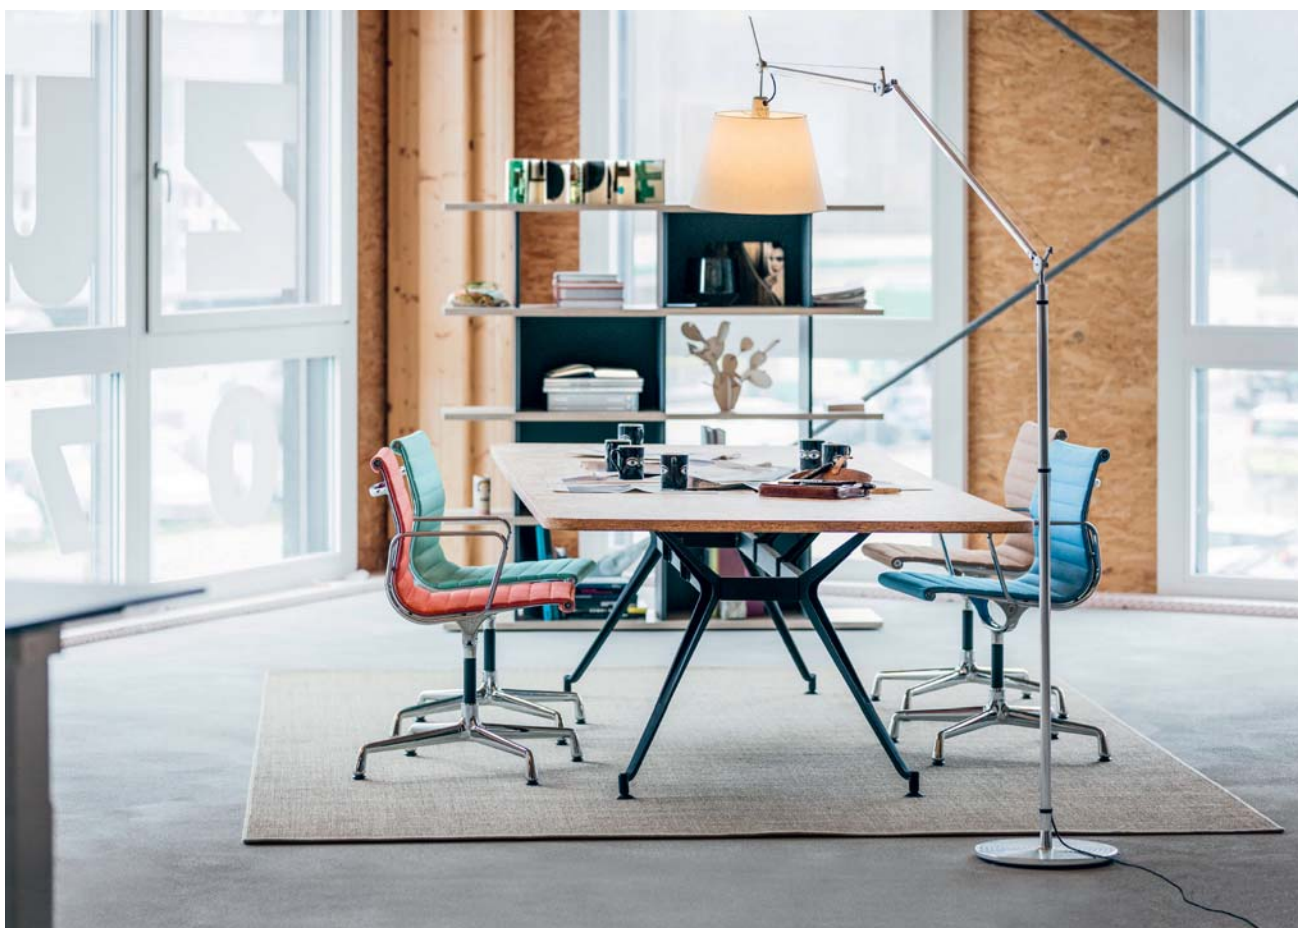

Meeting zone meets storage system: LO D11 and LO D3.
La zona meeting incontra il sistema armadi: LO D11 e LO D3.