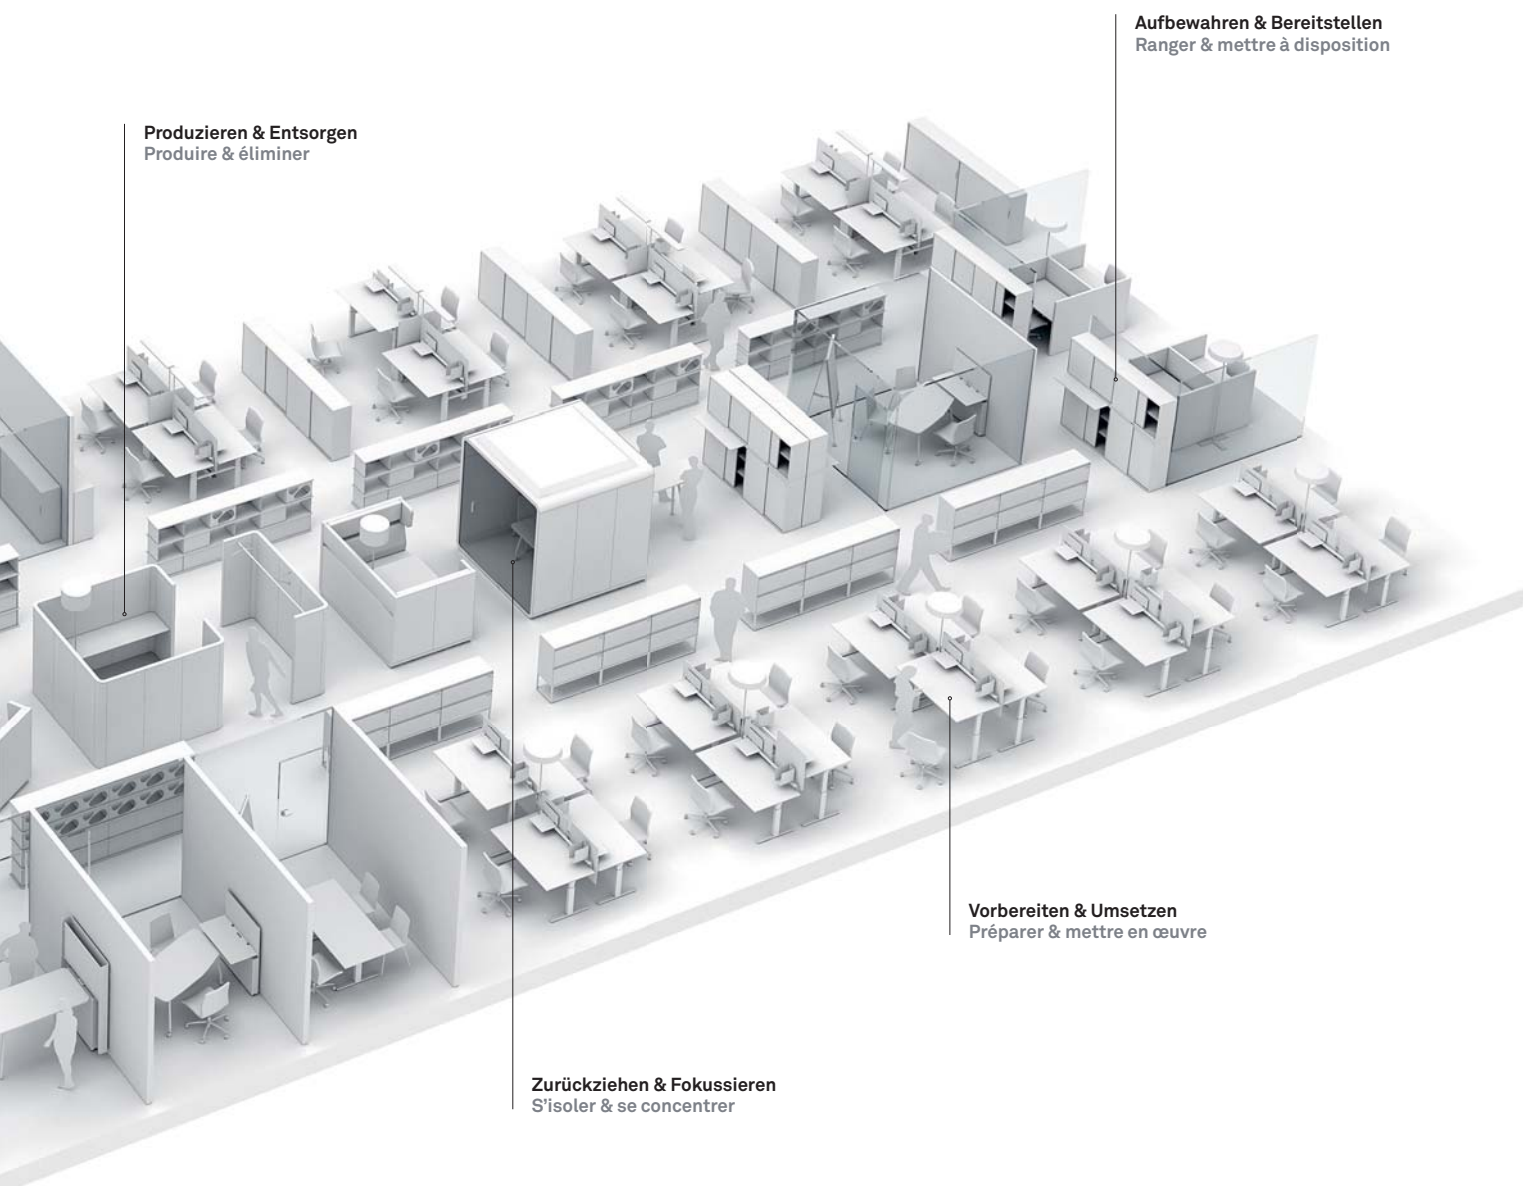

Die Zonen einer starken Arbeitswelt

Produktivität steigern, Kosten senken, Menschen begeistern: Intelligente Multizonen-Konzepte tragen aktiv zum Erfolg bei. Das Zonenmodell Flow Work von Lista Office LO steigert den Mehrwert, indem es die Wahlfreiheit der Mitarbeitenden vergrößert und sicherstellt, dass alle Aufgaben im besten Umfeld gelöst werden. LO D11 schafft zudem Begegnungszonen, wo jedes Meeting und jede Konferenz zum Teamerfolg führen.

Les zones d'un univers de travail performant

Augmenter la productivité, réduire les coûts, susciter l'enthousiasme: les concepts multizones intelligents contribuent au succès de l'entreprise. Le modèle de zone Flow Work de Lista Office LO augmente la valeur ajoutée en offrant aux salariés une plus grande liberté de choix et en garantissant que toutes les tâches sont effectuées dans le meilleur environnement possible. LO D11 permet également des zones de rencontres dans lesquelles chaque réunion et chaque conférence conduisent à une réussite collective.