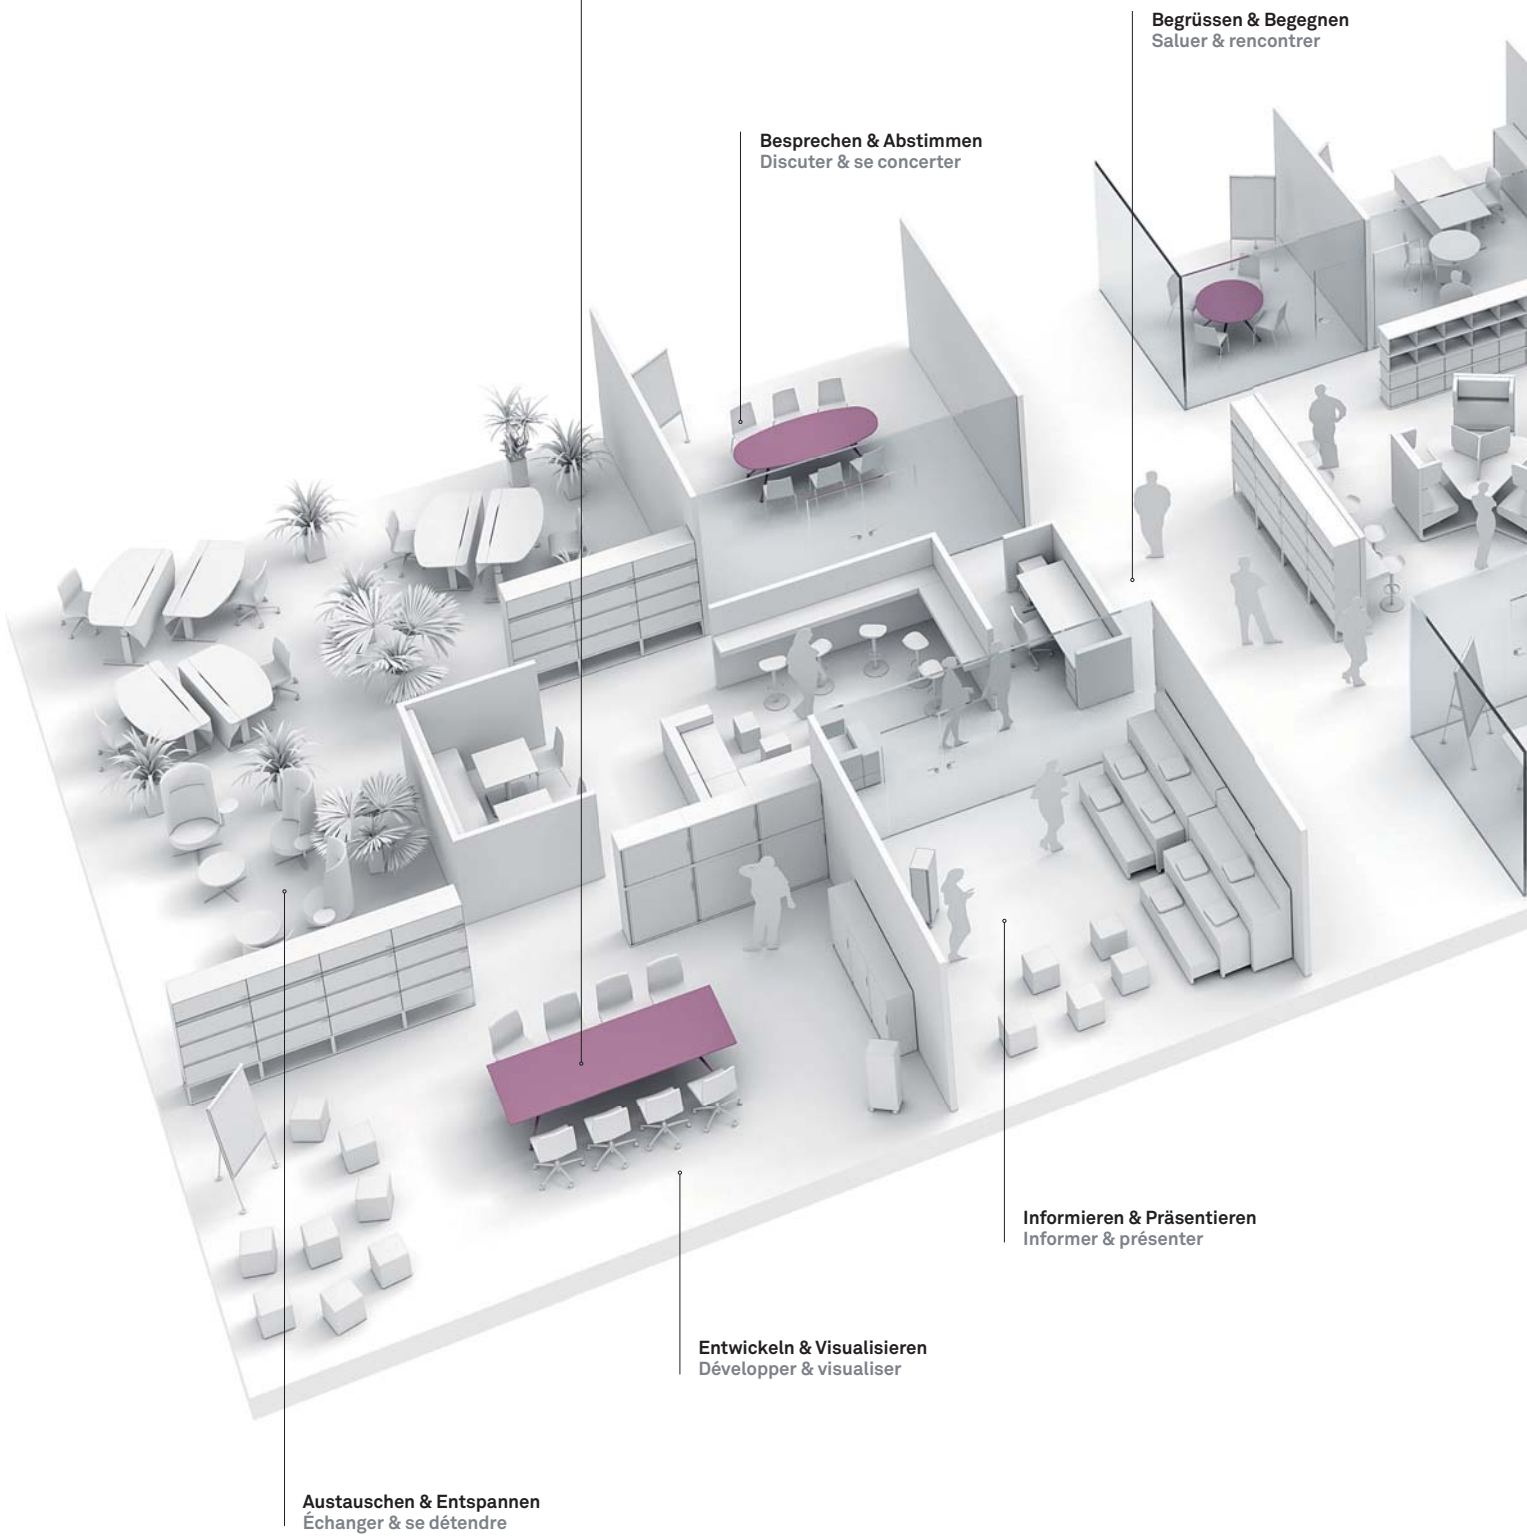

LO D11
Starker Treffpunkt, starkes
Teamwork: LO D11 lädt
zur Zusammenarbeit ein.

LO D11
Réunion performante, travail
d'équipe performant: LO D11
invite à la collaboration.

Begrüßen & Begegnen
Saluer & rencontrer

Besprechen & Abstimmen
Discuter & se concerter

Informieren & Präsentieren
Informer & présenter

Entwickeln & Visualisieren
Développer & visualiser

Austauschen & Entspannen
Échanger & se détendre