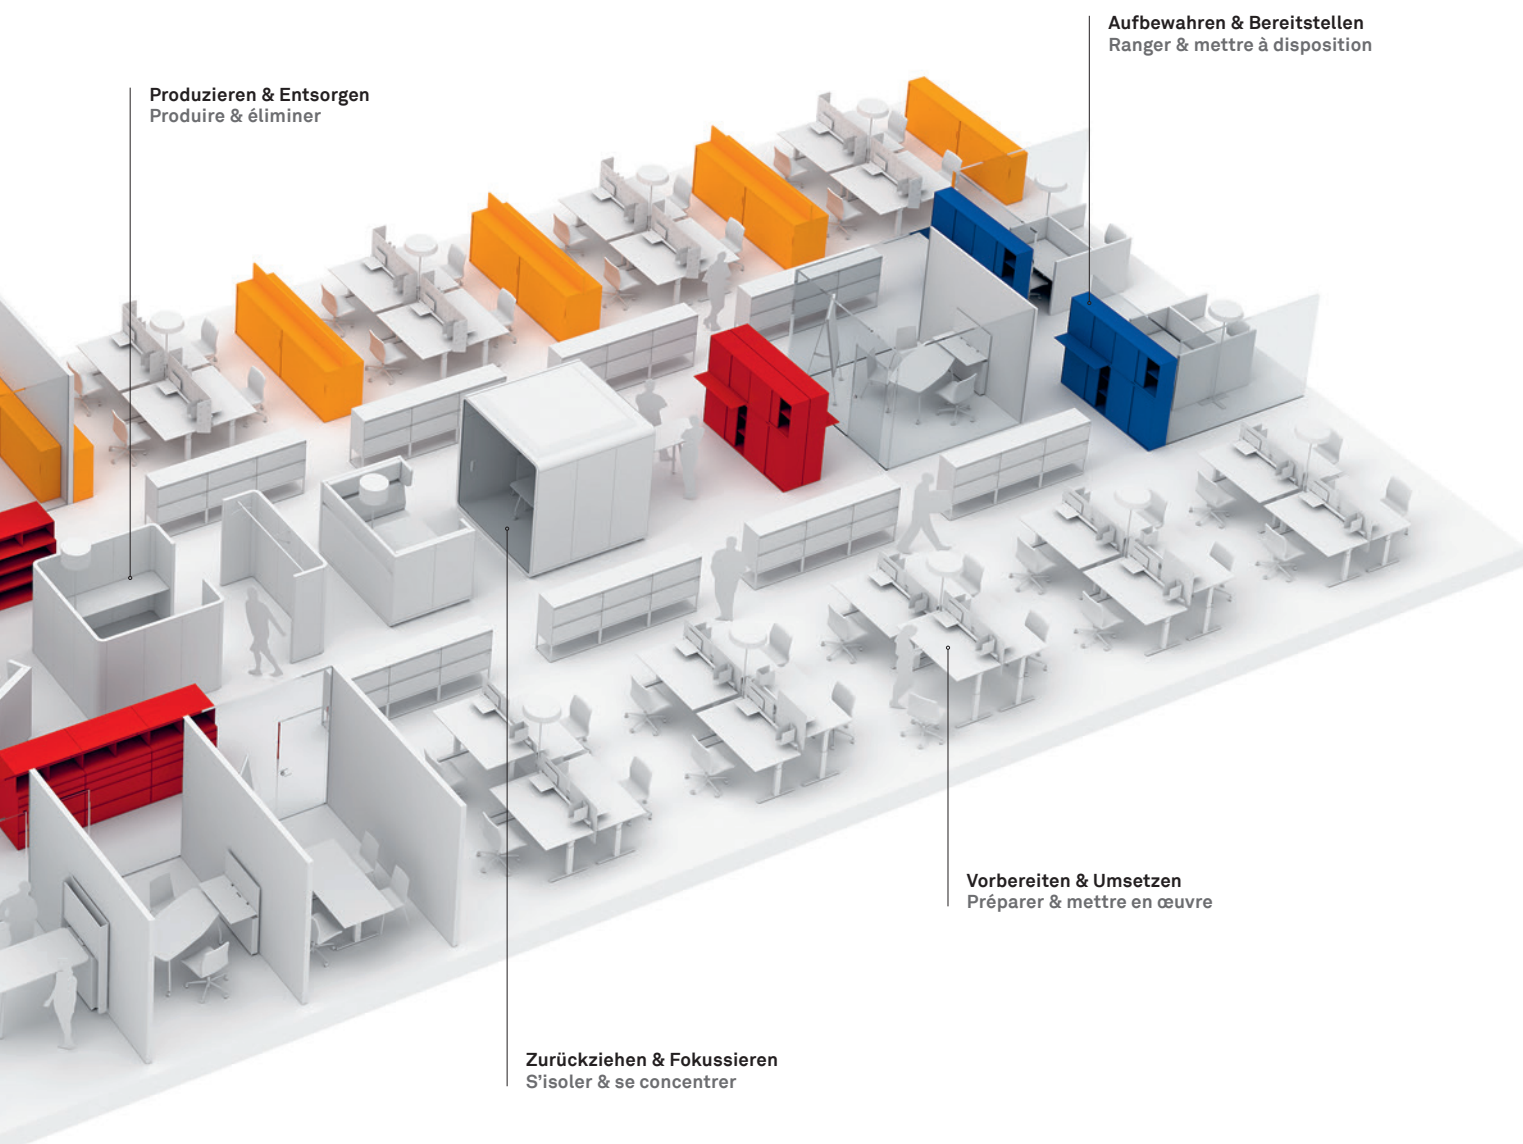

## LO One

Alles am richtigen Ort:  
LO One schafft im Büro  
attraktiven Raum für die  
organisierte Ablage.

## LO One

Chaque chose à sa place:  
LO One crée un espace  
optimal pour un rangement  
organisé au bureau.

## Die Zonen einer starken Arbeitswelt

Produktivität steigern, Kosten senken, Menschen begeistern: Intelligente Multizonen-Konzepte tragen aktiv zum Erfolg bei. Das 360°-Leistungssystem Flow Work von Lista Office LO steigert den Mehrwert, indem es die Wahlfreiheit der Mitarbeitenden vergrößert und sicherstellt, dass alle Aufgaben im besten Umfeld gelöst werden. LO One stellt zudem sicher, dass alles richtig abgelegt und stets schnell zur Hand ist.

## Les zones d'un univers de travail performant

Augmenter la productivité, réduire les coûts, susciter l'enthousiasme: les concepts multizone intelligents contribuent au succès de l'entreprise. Le système de prestations Flow Work à 360° de Lista Office LO augmente la valeur ajoutée en offrant aux salariés une plus grande liberté de choix et en garantissant que toutes les tâches sont effectuées dans le meilleur environnement possible. Grâce à LO One, chaque chose est à sa place et vous retrouvez tout d'un seul coup d'œil.