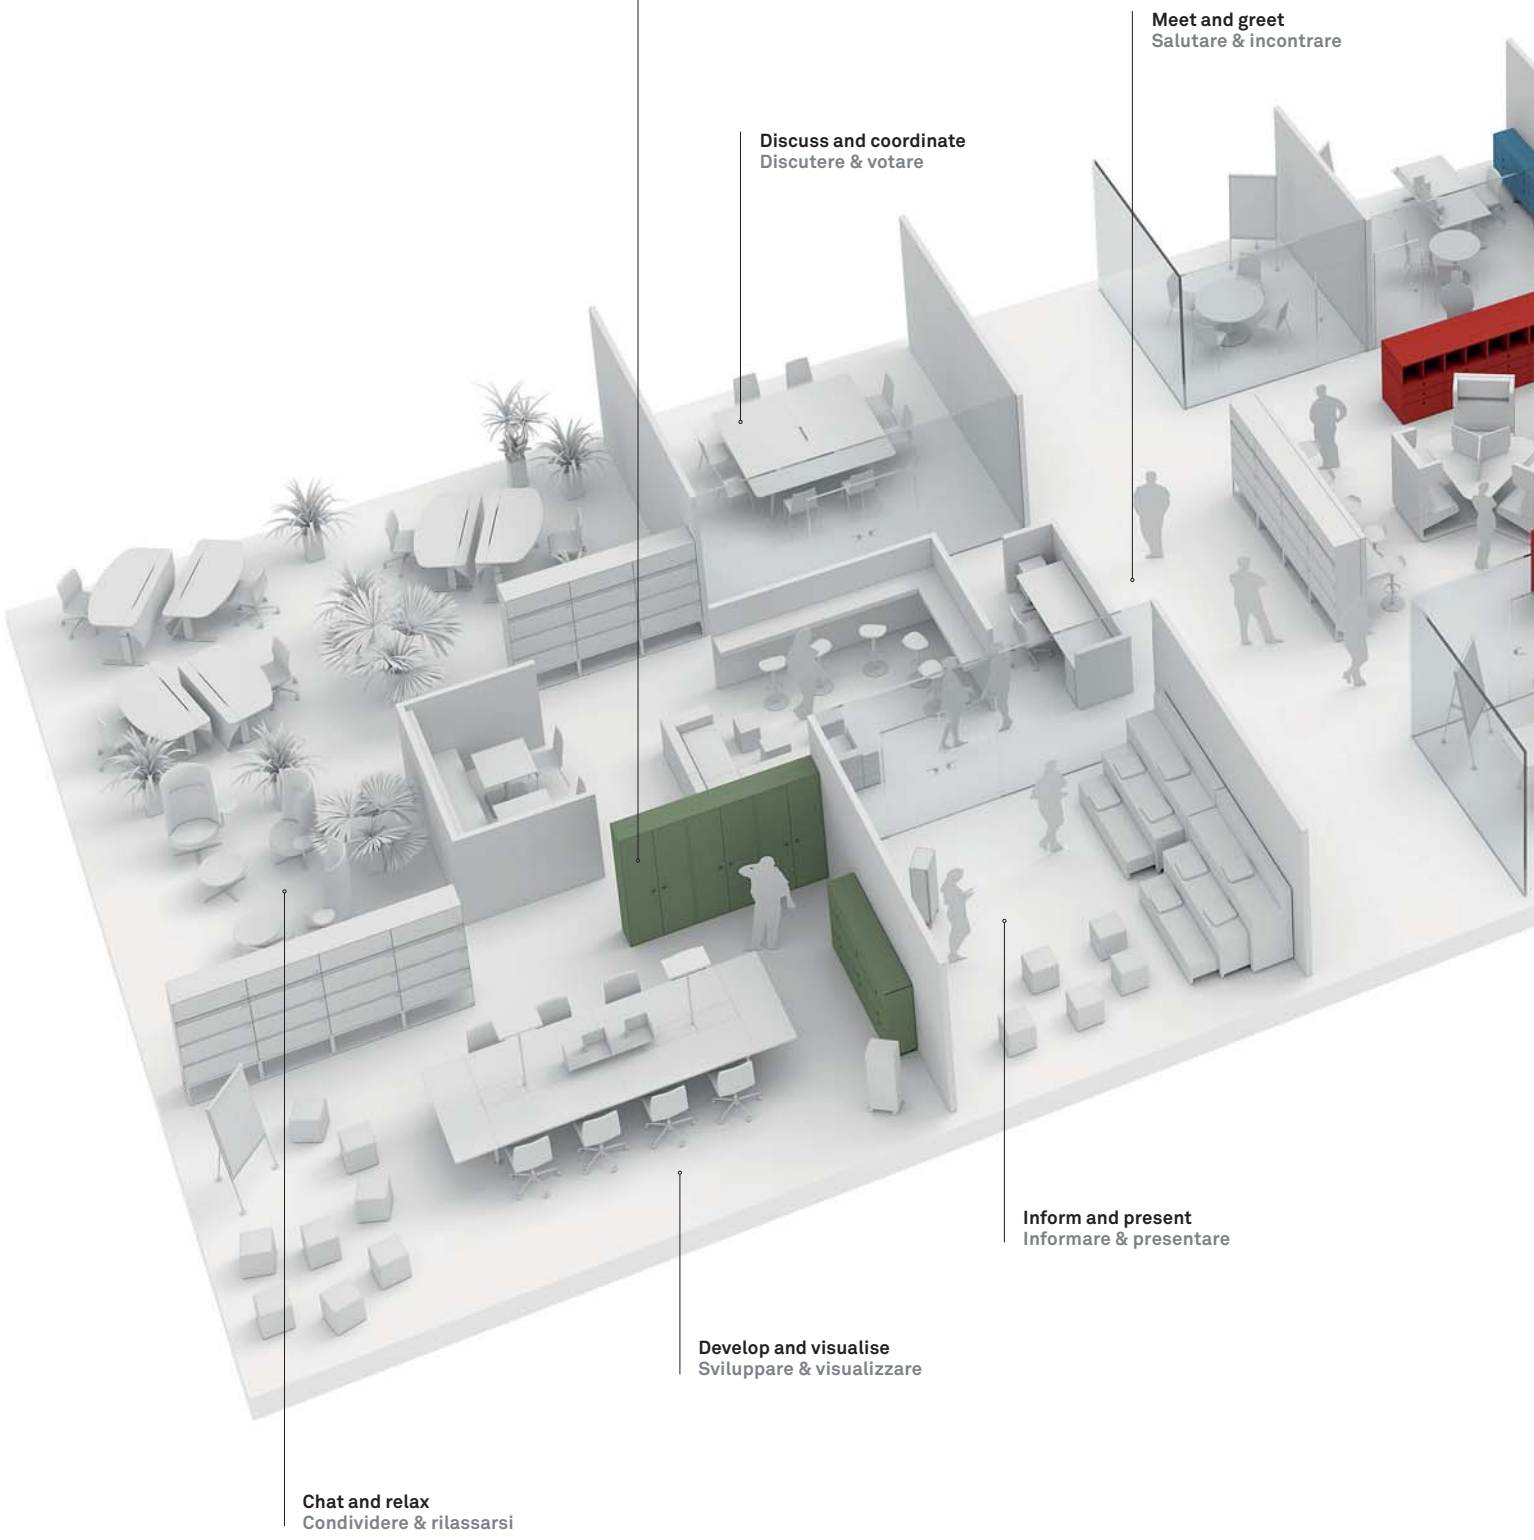

LO D3

LO D3 offers maximum flexibility for bespoke furnishing solutions.

LO D3

LO D3 offre la massima flessibilità per soluzioni d'arredo personalizzate.

Meet and greet
Salutare & incontrare

Discuss and coordinate
Discutere & votare

Inform and present
Informare & presentare

Develop and visualise
Sviluppare & visualizzare

Chat and relax
Condividere & rilassarsi