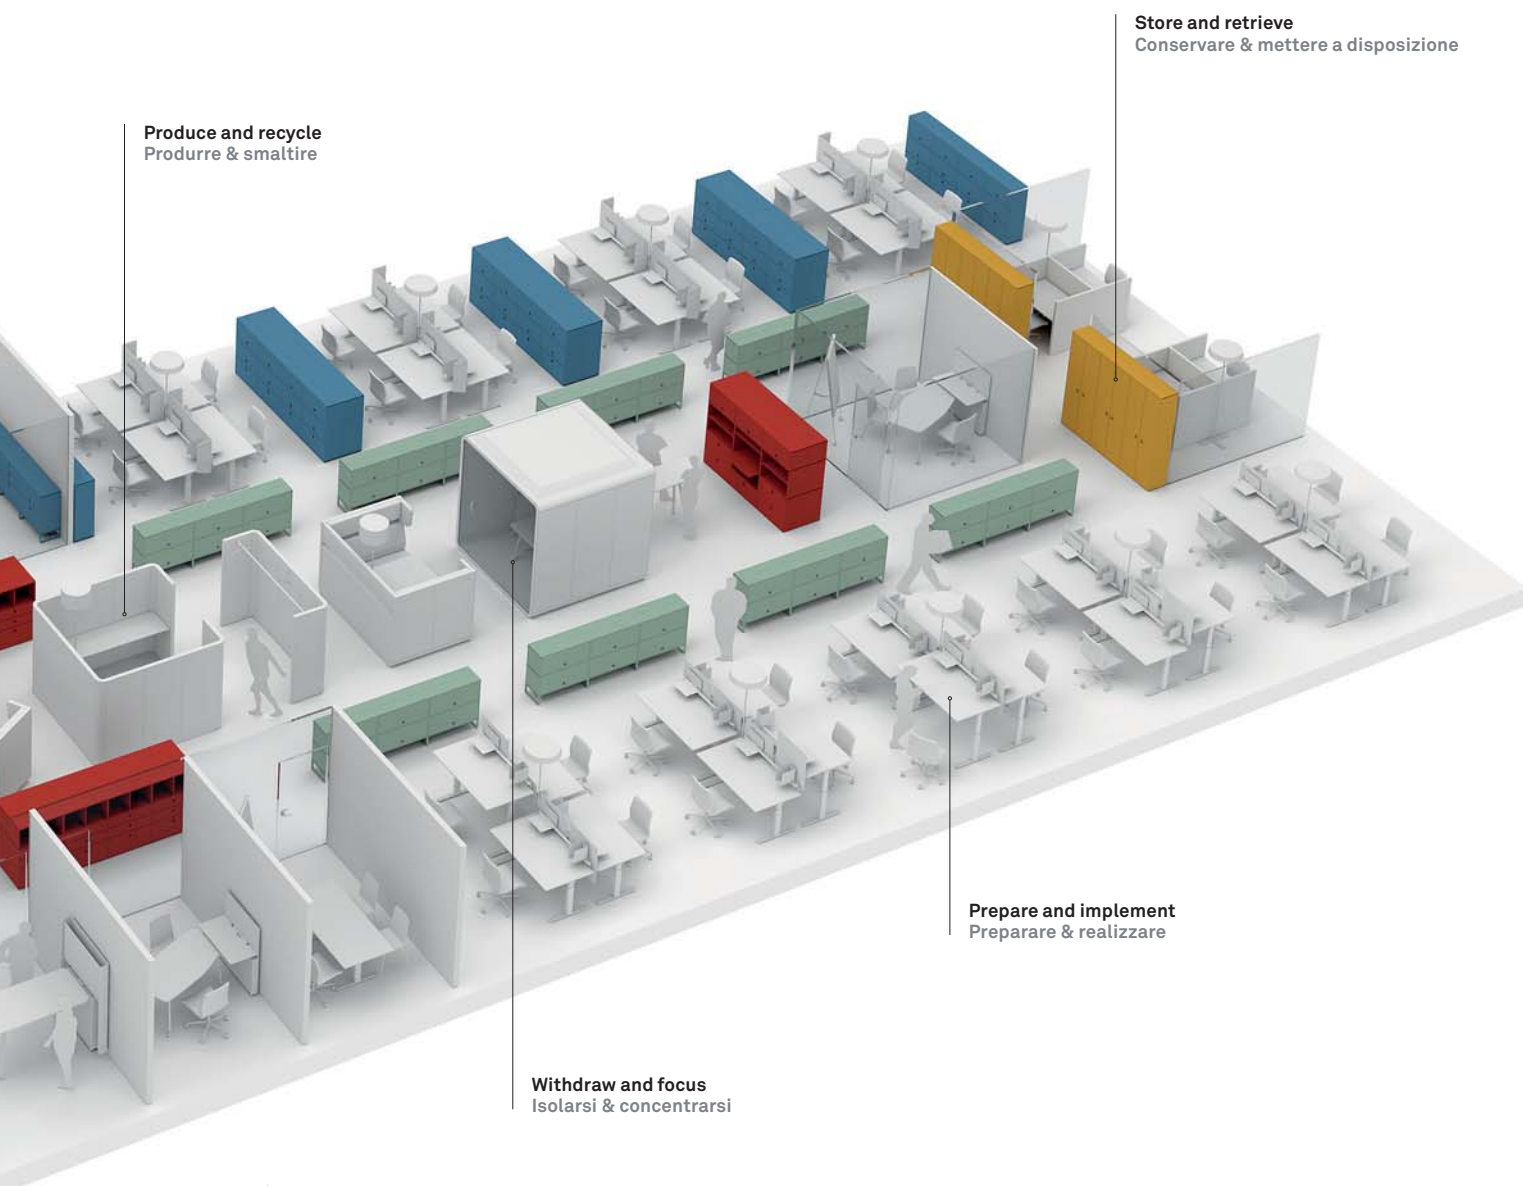

LO D3

LO D3 offers maximum flexibility for bespoke furnishing solutions.

LO D3

LO D3 offre la massima flessibilità per soluzioni d'arredo personalizzate.

Meet and greet
Salutare & incontrare

Discuss and coordinate
Discutere & votare

Inform and present
Informare & presentare

Develop and visualise
Sviluppare & visualizzare

Chat and relax
Condividere & rilassarsi

FLOW WORK

The zones in a strong workplace

Improved performance, reduced costs, increased motivation: smart multizone concepts actively contribute to your success. The 360° performance system Flow Work from Lista Office LO creates added value by increasing your employees' freedom of choice and ensuring that all tasks can be carried out in the ideal environment.

LO D3 can be flexibly integrated into the overall multizone concept: it can be used at a desk for personal storage, in a project room for temporary storage or as a reception desk.

Le zone di un ambiente di lavoro efficiente

Aumentare la produttività, ridurre i costi, suscitare entusiasmo: l'intelligente concetto di multizona contribuisce attivamente al successo. Il funzionale sistema a 360° Flow Work di Lista Office LO aumenta il valore aggiunto in quanto accresce la libertà di scelta dei dipendenti e consente di svolgere tutte le attività nell'ambiente più idoneo. LO D3 si inserisce in modo flessibile nel concetto di multizona: come contenitore personale vicino alla scrivania, come armadio temporaneo nello spazio progettuale o come banco alla reception.