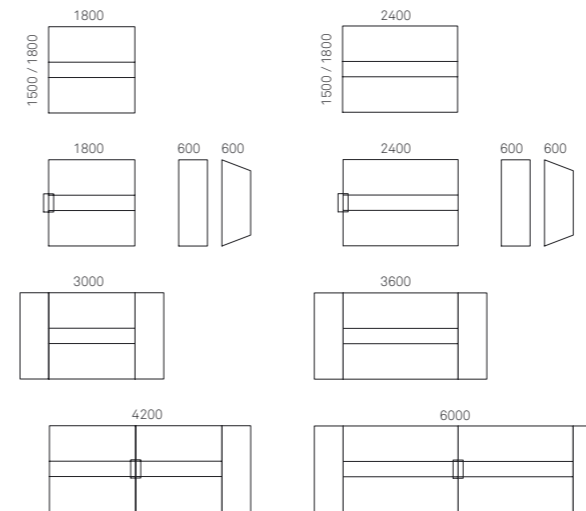

Zwei Kantenprofile stehen zur Wahl: gerade Kanten oder schräg abgeflachte, die den Tisch optisch leichter machen. Lista Motion XXL ist sowohl mit robusten Kunstharztischplatten als auch mit edlen Echtholzoberflächen erhältlich.

Two edge profiles are available: straight or bevelled, which makes the table optically lighter. Lista Motion XXL is available with a robust synthetic-resin table top or with a genuine wood surface.

Pour les chants, deux profils au choix: arêtes droites ou arêtes en biseau, la table ayant ainsi des lignes douces pour l'œil. Lista Motion XXL existe avec plateaux de table robustes en résine synthétique et avec plateaux à revêtement de bois véritable.

Si può scegliere tra due profili di bordi: bordi diritti, o bordi smussati che conferiscono al piano un'immagine di maggiore leggerezza. Lista Motion XXL è disponibile sia con piani rivestiti in robusta resina rigida sia con piani rivestiti in pregiati legni naturali.

Abmessungen
Dimensions
Dimensioni