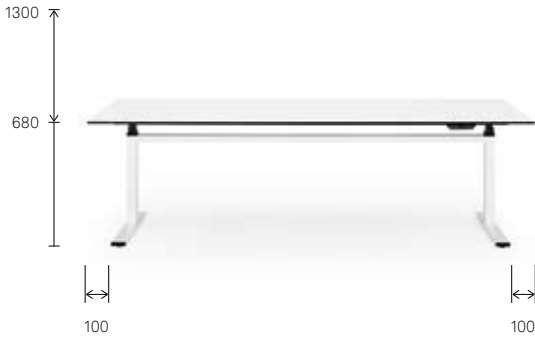

475 bei Plattentiefe* 800
575 bei Plattentiefen* 900/1000

* with table-top depth(s) of
pour profondeur(s) de plateau
con profondità del piano