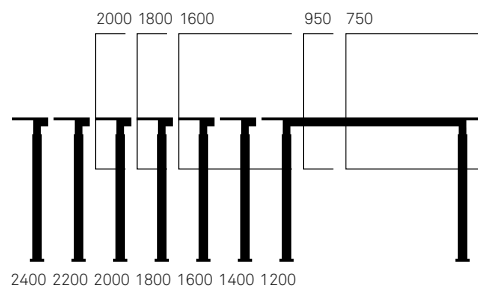

Organisationswand Function

Function organisation wall
 Cloison d'organisation Function
 Parete attrezzata Function

Verstellbereich 80mm
 Adjustable range 80mm
 Plage de réglage 80mm
 Campo di regolazione 80mm