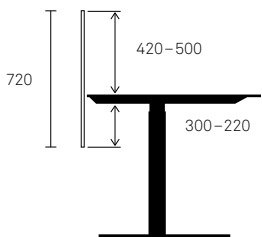

Organisationswand Function

Function organisation wall
 Cloison d'organisation Function
 Parete attrezzata Function

Verstellbereich 80mm
 Adjustable range 80mm
 Plage de réglage 80mm
 Campo di regolazione 80mm