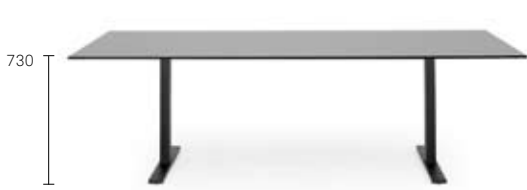

* with table-top depth(s) of
 pour profondeur(s) de plateau
 con profondità del piano

** Drawer unit
 Caisson
 Cassettiera

Besprechungstisch

Meeting table

Table de réunion

Tavolo per colloqui

1200 bei Plattenbreiten* 1600/1800/2000
1600 bei Plattenbreite* 2400