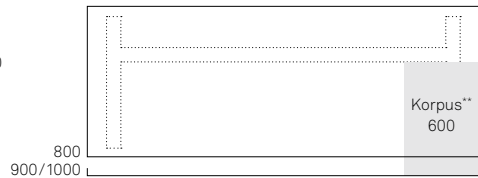

** Drawer unit
Caisson
Cassettiera

Sitz/Steh-Arbeitstisch «close»

Sitting/standing work table «close»
Table de travail position assise/debout «close»
Tavolo da lavoro leggio/scrivania «close»